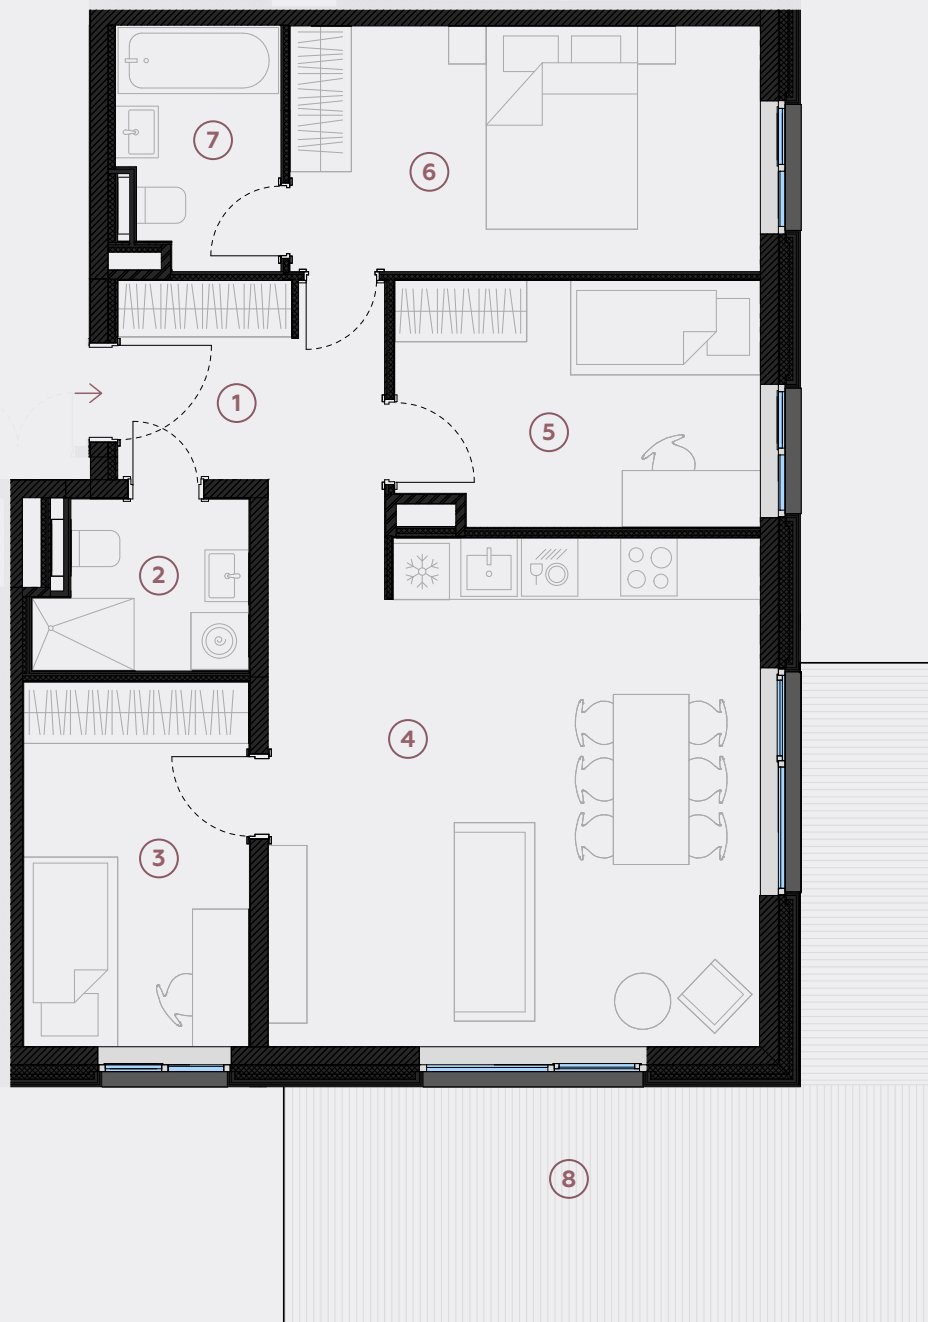

1st floor, Liela street 45c, Marupe

Apartment # 48

#	ROOM	M ²
1	Hall	7,4
2	WC	3,8
3	Bedroom	9,2
4	Living room & Kitchen	27,1
5	Bedroom	9,8
6	Bedroom	12,9
7	Bathroom	4,1
8	Terrace	24,6

Living area 74,3

Total area 98,9

SCALE 1:80

0 80 160 240

IN 1 CENTIMETER – 80 CENTIMETERS

hepsor

📍 Citadeles iela 12,
Rīga, LV-1010

📞 +371 26 603 222

(WHATSAPP & VIBER) LV / EN / RU

✉️ olita@hepsor.lv