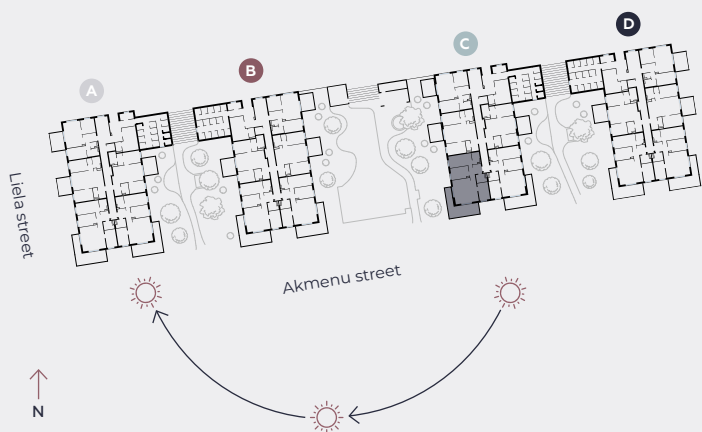

1st floor, Liela street 45c, Marupe

Apartment # 49

#	ROOM	M ²
1	Hall	7,3
2	WC	3,8
3	Bedroom	9
4	Living room & Kitchen	27,1
5	Bedroom	10,1
6	Bedroom	13,2
7	Bathroom	4
8	Terrace	24,6

Living area 74,5

Total area 99,1

SCALE 1:80

0 80 160 240

IN 1 CENTIMETER – 80 CENTIMETERS

hepsor

📍 Citadeles iela 12,
Rīga, LV-1010

📞 +371 26 603 222

(WHATSAPP & VIBER) LV / EN / RU

✉️ olita@hepsor.lv