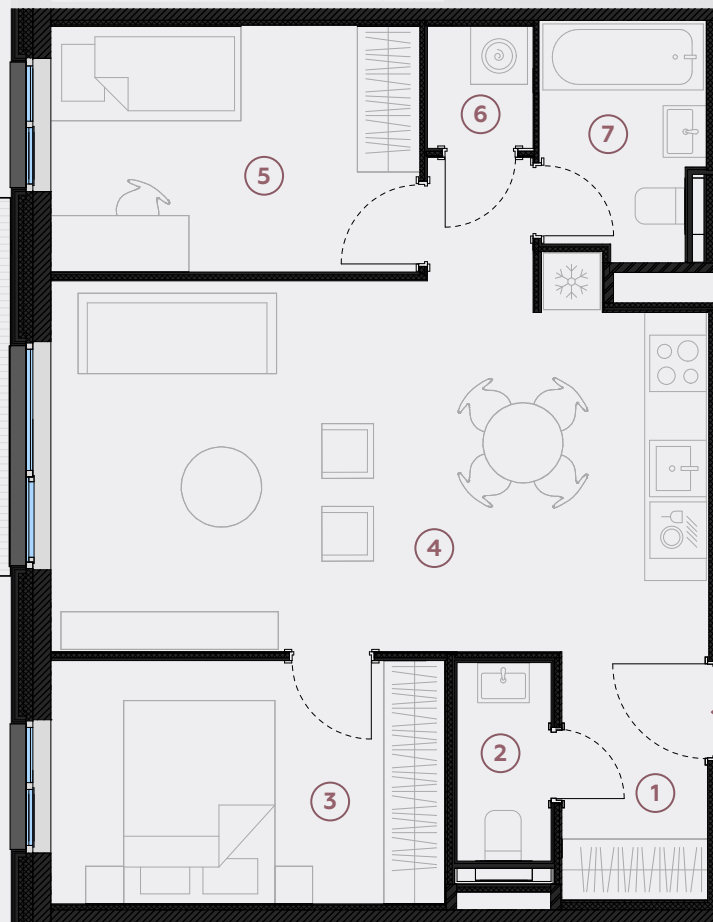

1st floor, Liela street 45c, Marupe

Apartment # 50

#	ROOM	M ²
1	Hall	4,1
2	WC	2,1
3	Bedroom	10,7
4	Living room & Kitchen	28,4
5	Bedroom	10,1
6	Wardrobe	1,4
7	Bathroom	4
8	Terrace	12,1

Living area 60,8

Total area 72,9

SCALE 1:80

0 80 160 240

IN 1 CENTIMETER – 80 CENTIMETERS

hepsor

📍 Citadeles iela 12,
Rīga, LV-1010

📞 +371 26 603 222
(WHATSAPP & VIBER) LV / EN / RU

✉️ olita@hepsor.lv