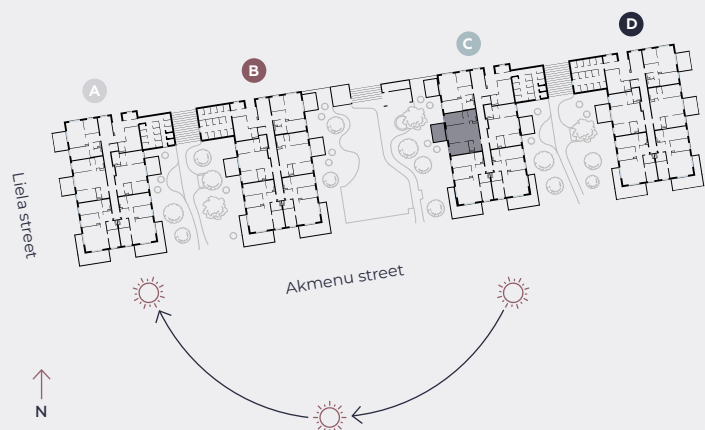

1st floor, Liela street 45c, Marupe

Apartment # 50

#	ROOM	M ²
1	Hall	4,1
2	WC	2,1
3	Bedroom	10,7
4	Living room & Kitchen	28,4
5	Bedroom	10,1
6	Wardrobe	1,4
7	Bathroom	4
8	Terrace	12,1

Living area 60,8

Total area 72,9

SCALE 1:80

0 80 160 240

IN 1 CENTIMETER – 80 CENTIMETERS

hepsor

📍 Citadeles iela 12,
Rīga, LV-1010

📞 +371 26 603 222
(WHATSAPP & VIBER) LV / EN / RU

✉️ olita@hepsor.lv