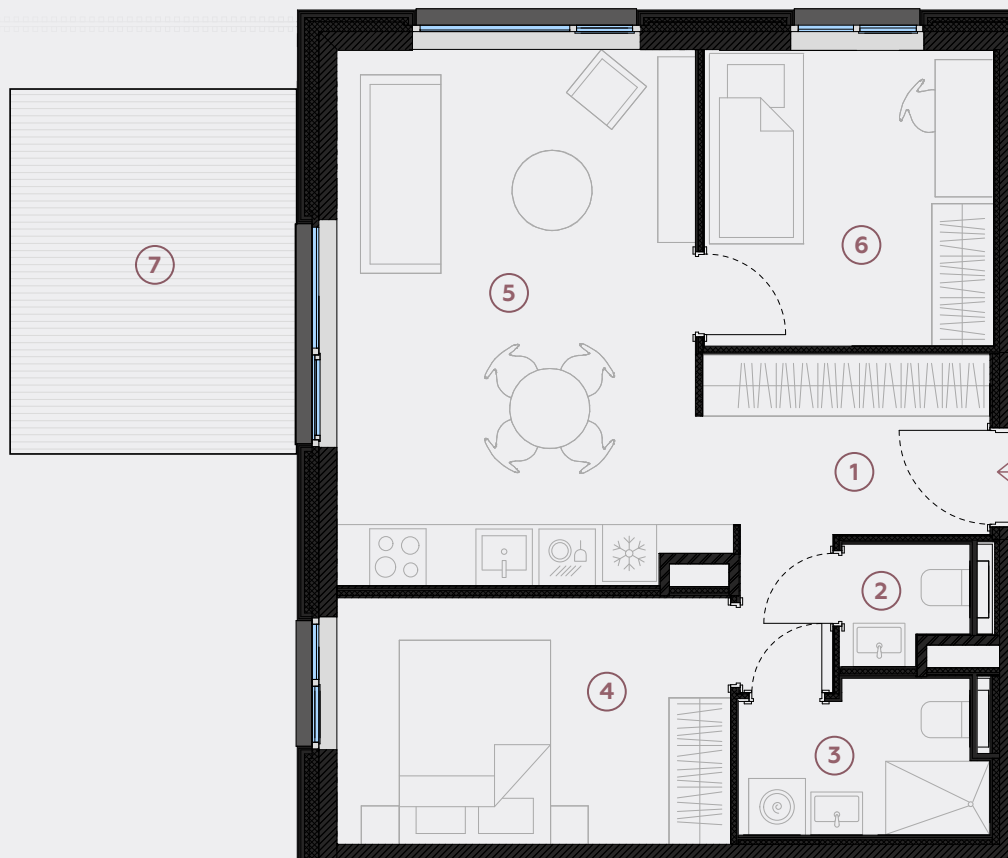

## Apartment # 51

#	ROOM	M <sup>2</sup>
1	Hall	6,9
2	WC	1,6
3	Bathroom	3,9
4	Bedroom	10,8
5	Living room & Kitchen	22
6	Bedroom	9,6
7	Terrace	11,7

Living area 54,8

Total area 66,5

SCALE 1:80

0 80 160 240

IN 1 CENTIMETER – 80 CENTIMETERS