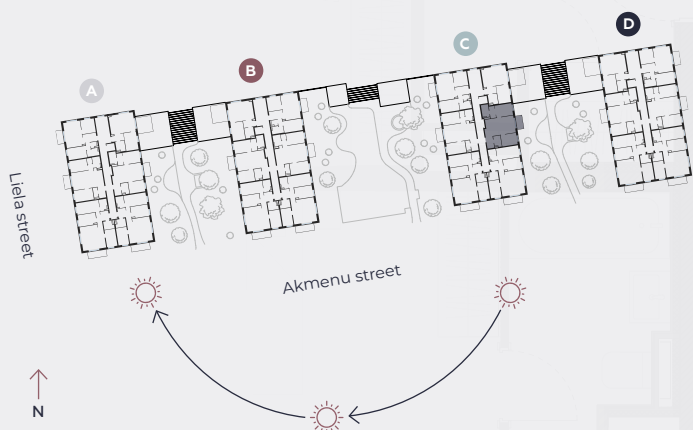

2nd floor, Liela street 45c, Marupe

Apartment # 52

#	ROOM	M ²
1	Hall	4
2	WC	3,7
3	Bedroom	9
4	Living room & Kitchen	25,4
5	Bedroom	13,4
6	Bathroom	4,3
7	Balcony	4,5

Living area 59,8

Total area 64,3

SCALE 1:80

0 80 160 240

IN 1 CENTIMETER – 80 CENTIMETERS

hepsor

📍 Citadeles iela 12,
Rīga, LV-1010

📞 +371 26 603 222

(WHATSAPP & VIBER) LV / EN / RU

✉️ olita@hepsor.lv