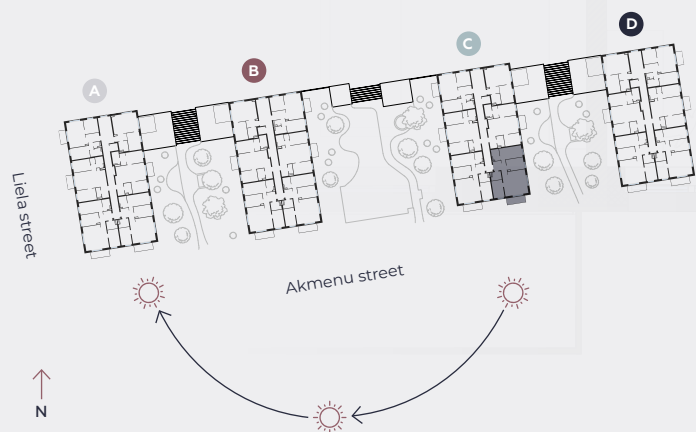

2nd floor, Liela street 45c, Marupe

Apartment # 53

#	ROOM	M ²
1	Hall	7,4
2	WC	3,8
3	Bedroom	9,2
4	Living room & Kitchen	27,1
5	Bedroom	9,8
6	Bedroom	12,9
7	Bathroom	4,1
8	Balcony	6,2

Living area 74,3

Total area 80,5

SCALE 1:80

0 80 160 240

IN 1 CENTIMETER – 80 CENTIMETERS

hepsor

📍 Citadeles iela 12,
Rīga, LV-1010

📞 +371 26 603 222

(WHATSAPP & VIBER) LV / EN / RU

✉️ olita@hepsor.lv