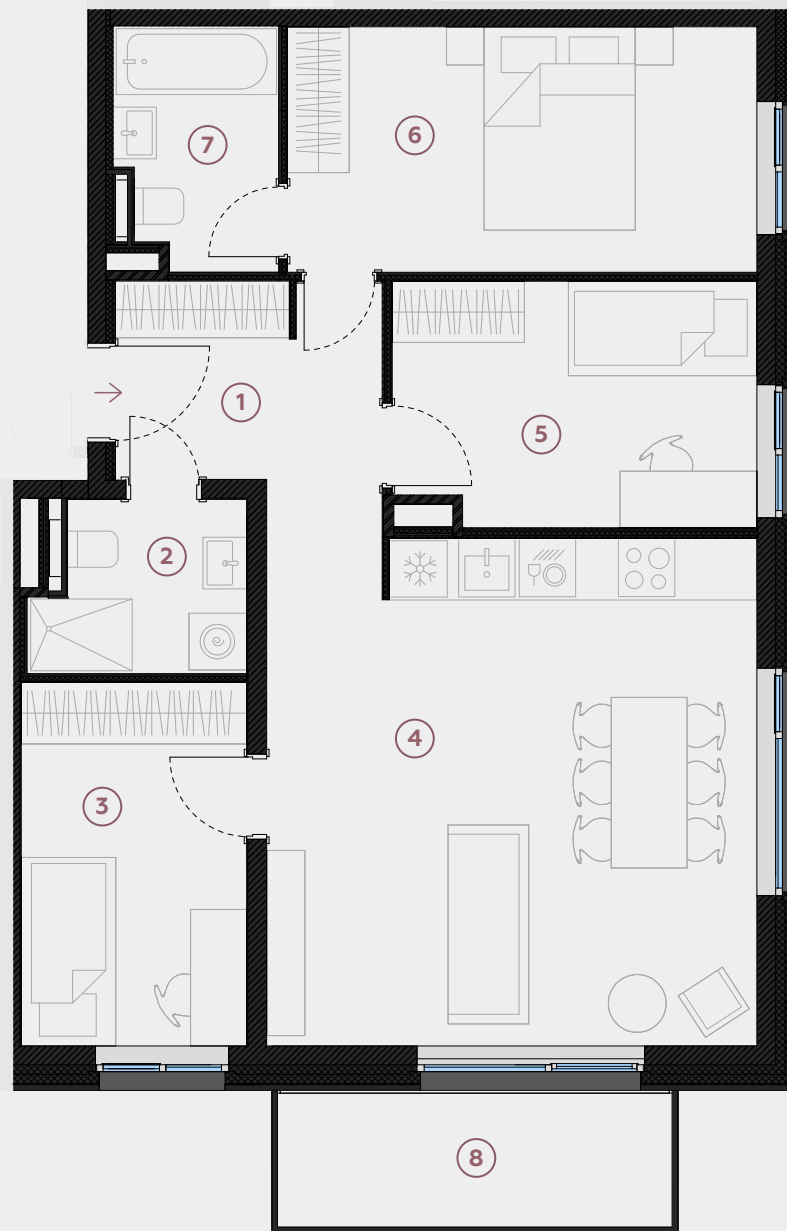

2nd floor, Liela street 45c, Marupe

Apartment # 53

#	ROOM	M ²
1	Hall	7,4
2	WC	3,8
3	Bedroom	9,2
4	Living room & Kitchen	27,1
5	Bedroom	9,8
6	Bedroom	12,9
7	Bathroom	4,1
8	Balcony	6,2

Living area 74,3

Total area 80,5

SCALE 1:80

0 80 160 240

IN 1 CENTIMETER – 80 CENTIMETERS

hepsor

📍 Citadeles iela 12,
Rīga, LV-1010

📞 +371 26 603 222

(WHATSAPP & VIBER) LV / EN / RU

✉️ olita@hepsor.lv