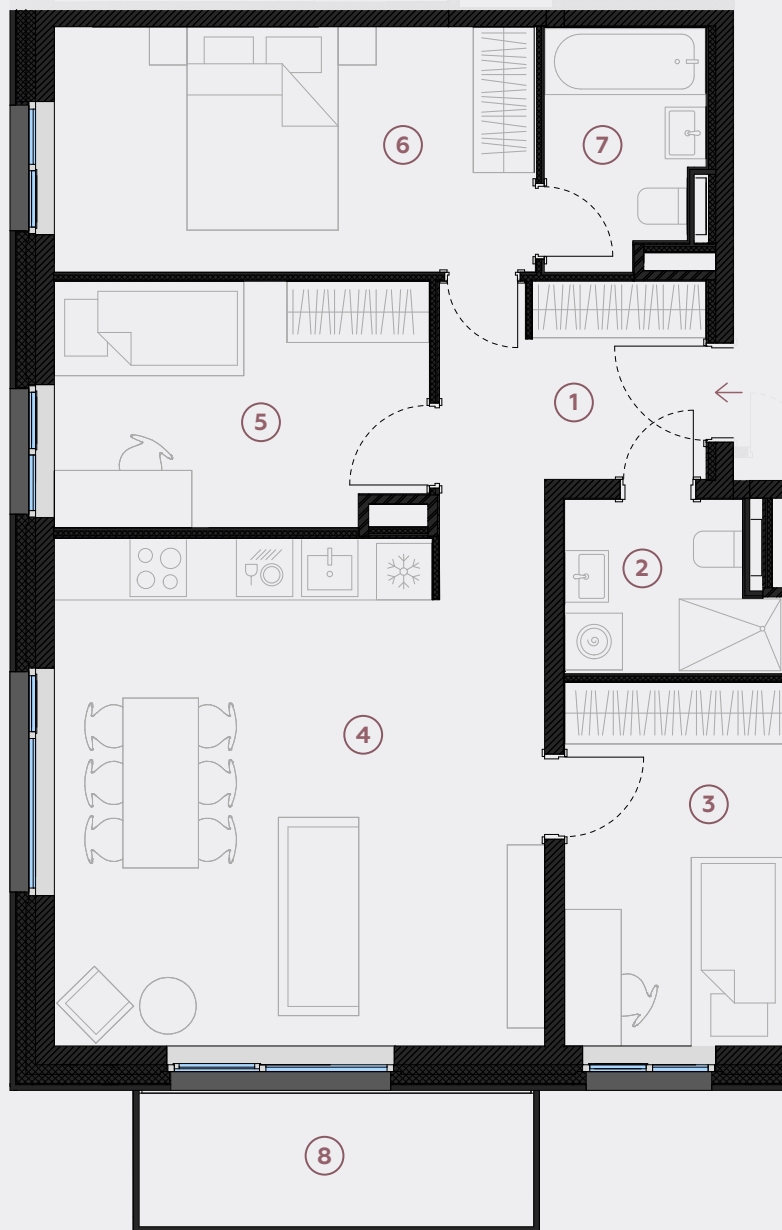

2nd floor, Liela street 45c, Marupe

Apartment # 54

#	ROOM	M ²
1	Hall	7,3
2	WC	3,8
3	Bedroom	9
4	Living room & Kitchen	27,1
5	Bedroom	10,1
6	Bedroom	13,2
7	Bathroom	4
8	Balcony	6,2

Living area 74,5

Total area 80,7

SCALE 1:80

0 80 160 240

IN 1 CENTIMETER – 80 CENTIMETERS

hepsor

📍 Citadeles iela 12,
Rīga, LV-1010

📞 +371 26 603 222

(WHATSAPP & VIBER) LV / EN / RU

✉️ olita@hepsor.lv