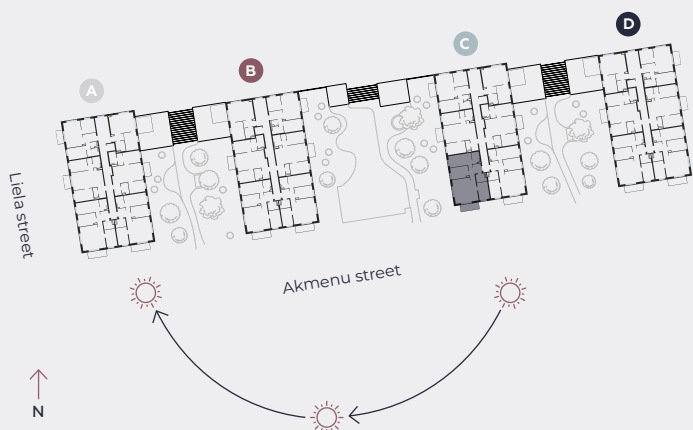

2nd floor, Liela street 45c, Marupe

Apartment # 54

#	ROOM	M ²
1	Hall	7,3
2	WC	3,8
3	Bedroom	9
4	Living room & Kitchen	27,1
5	Bedroom	10,1
6	Bedroom	13,2
7	Bathroom	4
8	Balcony	6,2

Living area 74,5

Total area 80,7

SCALE 1:80

0 80 160 240

IN 1 CENTIMETER – 80 CENTIMETERS

hepsor

📍 Citadeles iela 12,
Rīga, LV-1010

📞 +371 26 603 222

(WHATSAPP & VIBER) LV / EN / RU

✉️ olita@hepsor.lv