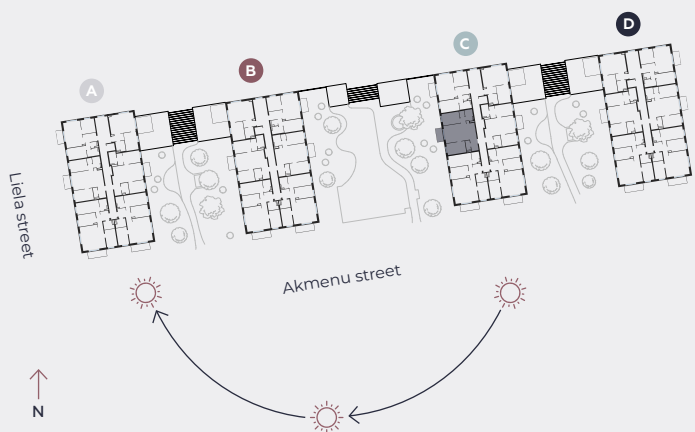

2nd floor, Liela street 45c, Marupe

Apartment # 55

#	ROOM	M ²
1	Hall	4,1
2	WC	2,1
3	Bedroom	10,7
4	Living room & Kitchen	28,4
5	Bedroom	10,1
6	Wardrobe	1,4
7	Bathroom	4
8	Balcony	4,5

Living area 60,8

Total area 65,3

SCALE 1:80

0 80 160 240

IN 1 CENTIMETER – 80 CENTIMETERS

hepsor

📍 Citadeles iela 12,
Rīga, LV-1010

📞 +371 26 603 222

(WHATSAPP & VIBER) LV / EN / RU

✉️ olita@hepsor.lv