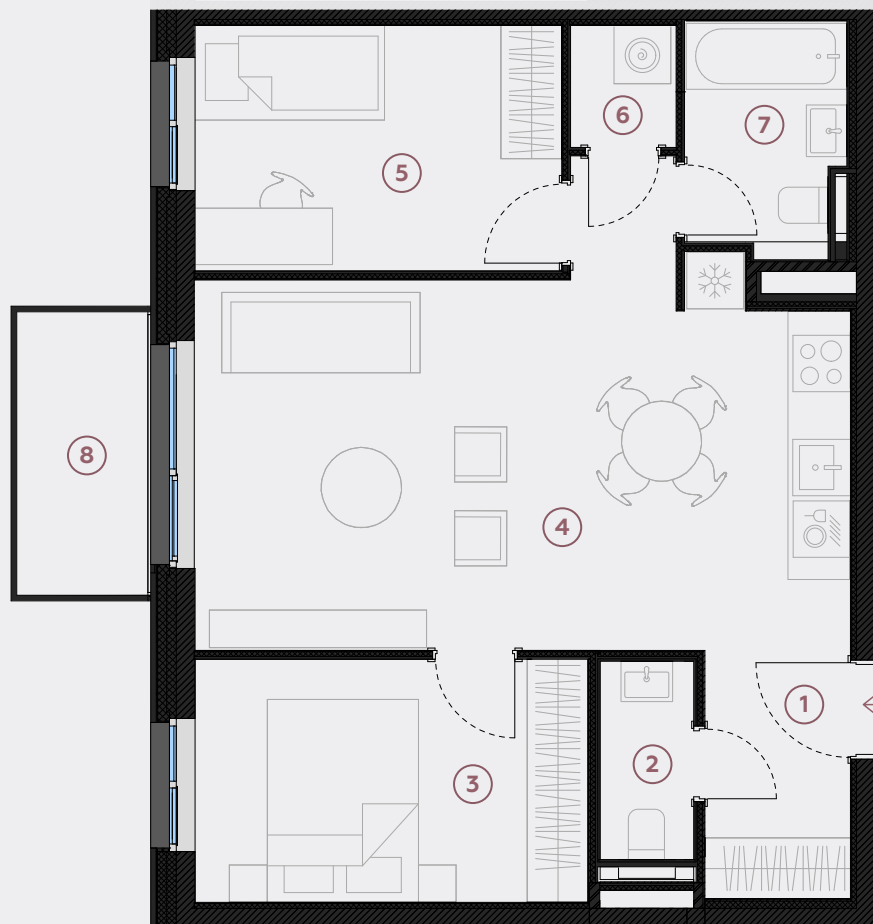

2nd floor, Liela street 45c, Marupe

Apartment # 55

#	ROOM	M ²
1	Hall	4,1
2	WC	2,1
3	Bedroom	10,7
4	Living room & Kitchen	28,4
5	Bedroom	10,1
6	Wardrobe	1,4
7	Bathroom	4
8	Balcony	4,5

Living area 60,8

Total area 65,3

SCALE 1:80

0 80 160 240

IN 1 CENTIMETER – 80 CENTIMETERS

hepsor

📍 Citadeles iela 12,
Rīga, LV-1010

📞 +371 26 603 222

(WHATSAPP & VIBER) LV / EN / RU

✉️ olita@hepsor.lv