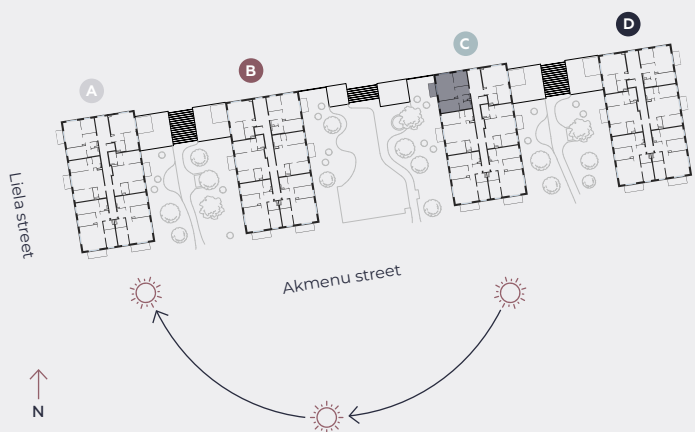

2nd floor, Liela street 45c, Marupe

Apartment # 56

#	ROOM	M ²
1	Hall	6,9
2	WC	1,6
3	Bathroom	3,9
4	Bedroom	10,8
5	Living room & Kitchen	22
6	Bedroom	9,6
7	Balcony	4,5

Living area 54,8

Total area 59,3

SCALE 1:80

0 80 160 240

IN 1 CENTIMETER – 80 CENTIMETERS

hepsor

📍 Citadeles iela 12,
Rīga, LV-1010

📞 +371 26 603 222

(WHATSAPP & VIBER) LV / EN / RU

✉️ olita@hepsor.lv