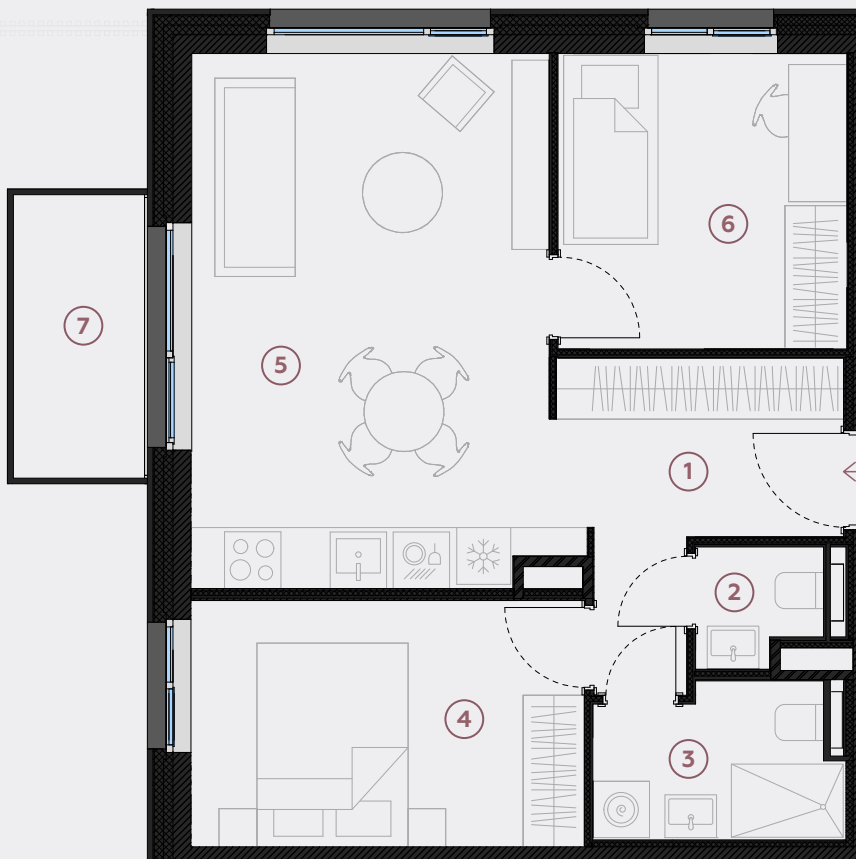

2nd floor, Liela street 45c, Marupe

Apartment # 56

#	ROOM	M ²
1	Hall	6,9
2	WC	1,6
3	Bathroom	3,9
4	Bedroom	10,8
5	Living room & Kitchen	22
6	Bedroom	9,6
7	Balcony	4,5

Living area 54,8

Total area 59,3

SCALE 1:80