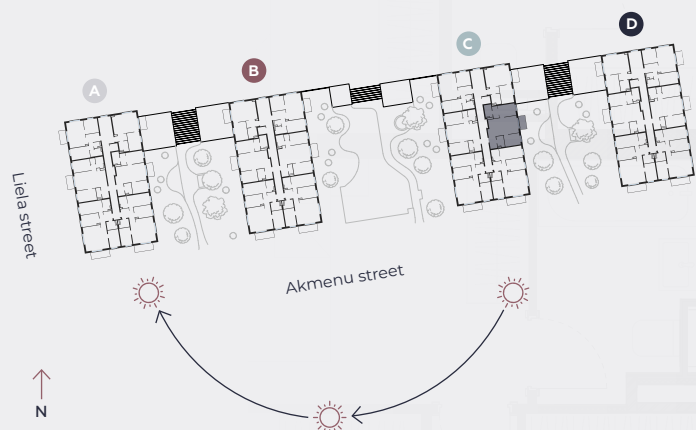

3rd floor, Liela street 45c, Marupe

Apartment # 58

#	ROOM	M ²
1	Hall	4
2	WC	3,7
3	Bedroom	9
4	Living room & Kitchen	25,4
5	Bedroom	13,4
6	Bathroom	4,3
7	Balcony	4,5

Living area 59,8

Total area 64,3

SCALE 1:80

0 80 160 240

IN 1 CENTIMETER – 80 CENTIMETERS

hepsor

📍 Citadeles iela 12,
Rīga, LV-1010

📞 +371 26 603 222
(WHATSAPP & VIBER) LV / EN / RU

✉️ olita@hepsor.lv