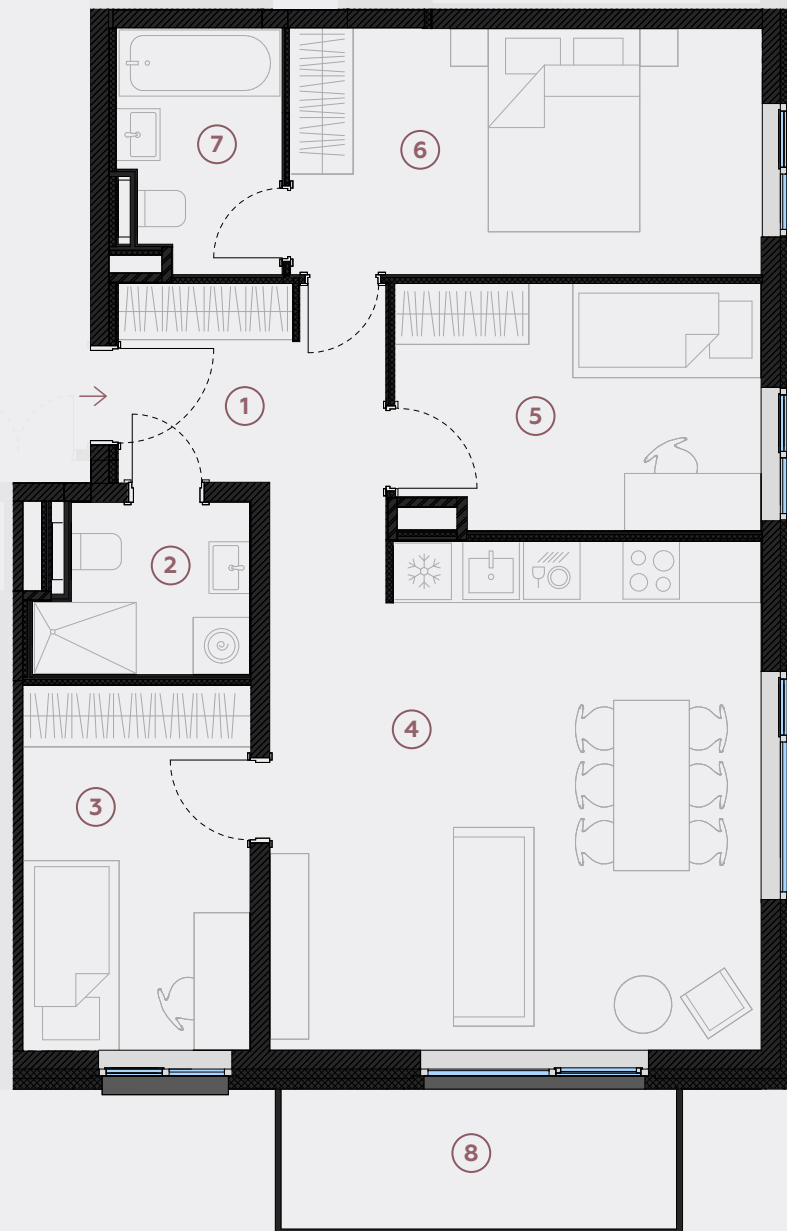

## Apartment # 59

#	ROOM	M <sup>2</sup>
1	Hall	7,4
2	WC	3,8
3	Bedroom	9,2
4	Living room & Kitchen	27,1
5	Bedroom	9,8
6	Bedroom	12,9
7	Bathroom	4,1
8	Balcony	6,2

**Living area 74,3**

**Total area 80,5**

SCALE 1:80