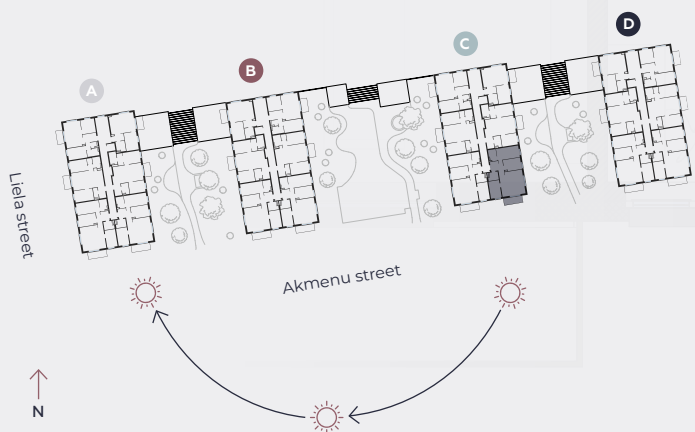

3rd floor, Liela street 45c, Marupe

Apartment # 59

#	ROOM	M²
1	Hall	7,4
2	WC	3,8
3	Bedroom	9,2
4	Living room & Kitchen	27,1
5	Bedroom	9,8
6	Bedroom	12,9
7	Bathroom	4,1
8	Balcony	6,2

Living area 74,3

Total area 80,5

SCALE 1:80

0 80 160 240

IN 1 CENTIMETER – 80 CENTIMETERS

hepsor

📍 Citadeles iela 12,
Rīga, LV-1010

📞 +371 26 603 222

(WHATSAPP & VIBER) LV / EN / RU

✉️ olita@hepsor.lv