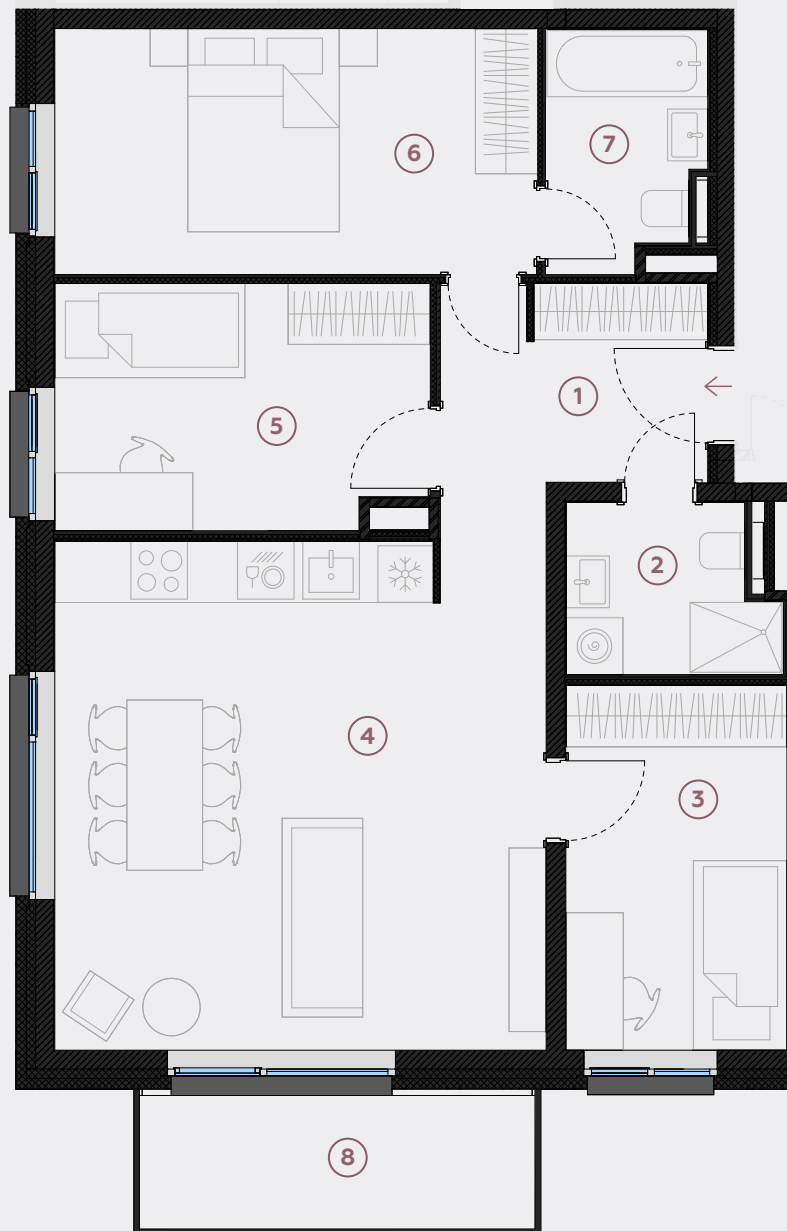

3rd floor, Liela street 45c, Marupe

Apartment # 60

#	ROOM	M ²
1	Hall	7,3
2	WC	3,8
3	Bedroom	9
4	Living room & Kitchen	27,1
5	Bedroom	10,1
6	Bedroom	13,2
7	Bathroom	4
8	Balcony	6,2

Living area 74,5

Total area 80,7

SCALE 1:80

0 80 160 240

IN 1 CENTIMETER – 80 CENTIMETERS

hepsor

📍 Citadeles iela 12,
Rīga, LV-1010

📞 +371 26 603 222
(WHATSAPP & VIBER) LV / EN / RU

✉️ olita@hepsor.lv