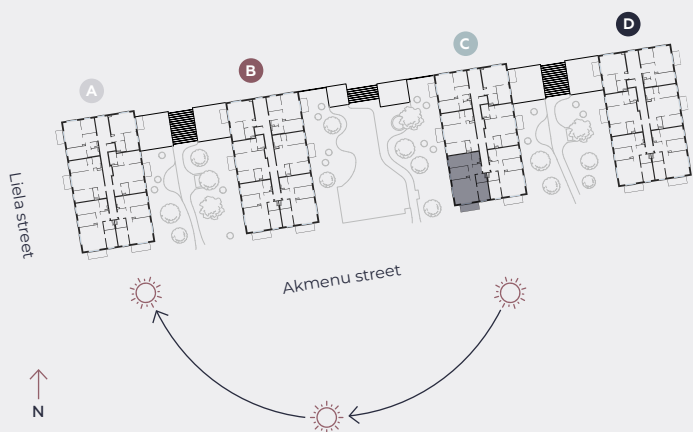

3rd floor, Liela street 45c, Marupe

Apartment # 60

#	ROOM	M ²
1	Hall	7,3
2	WC	3,8
3	Bedroom	9
4	Living room & Kitchen	27,1
5	Bedroom	10,1
6	Bedroom	13,2
7	Bathroom	4
8	Balcony	6,2

Living area 74,5

Total area 80,7

SCALE 1:80

0 80 160 240

IN 1 CENTIMETER – 80 CENTIMETERS

hepsor

📍 Citadeles iela 12,
Rīga, LV-1010

📞 +371 26 603 222
(WHATSAPP & VIBER) LV / EN / RU

✉️ olita@hepsor.lv