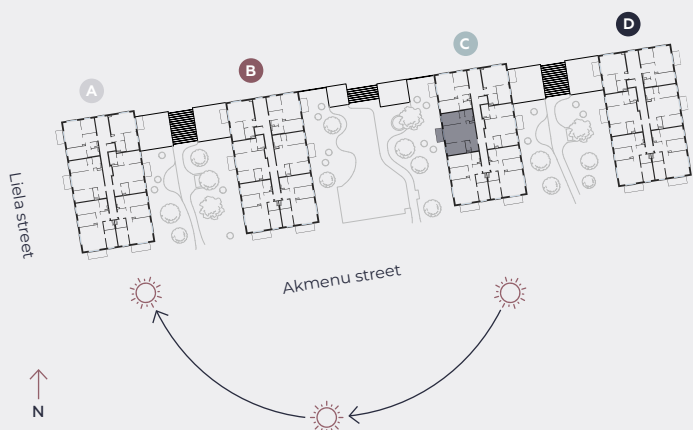

3rd floor, Liela street 45c, Marupe

Apartment # 61

#	ROOM	M ²
1	Hall	4,1
2	WC	2,1
3	Bedroom	10,7
4	Living room & Kitchen	28,4
5	Bedroom	10,1
6	Wardrobe	1,4
7	Bathroom	4
8	Balcony	4,5

Living area 60,8

Total area 65,3

SCALE 1:80

0 80 160 240

IN 1 CENTIMETER – 80 CENTIMETERS

hepsor

📍 Citadeles iela 12,
Rīga, LV-1010

📞 +371 26 603 222

(WHATSAPP & VIBER) LV / EN / RU

✉️ olita@hepsor.lv