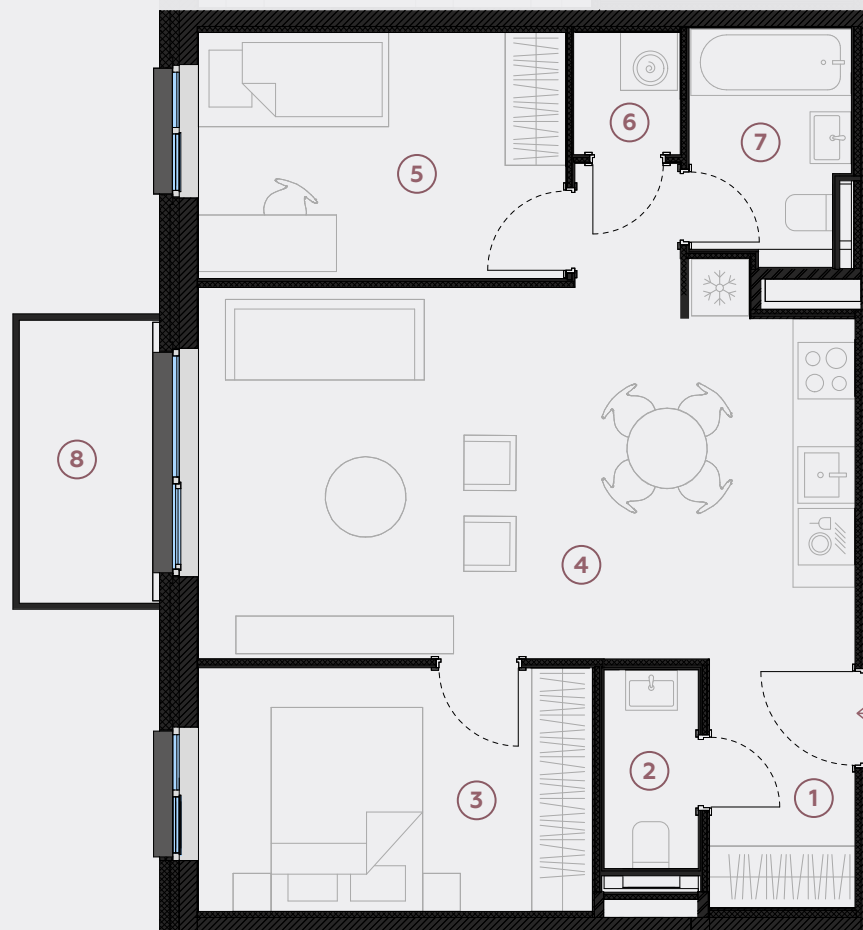

3rd floor, Liela street 45c, Marupe

Apartment # 61

#	ROOM	M ²
1	Hall	4,1
2	WC	2,1
3	Bedroom	10,7
4	Living room & Kitchen	28,4
5	Bedroom	10,1
6	Wardrobe	1,4
7	Bathroom	4
8	Balcony	4,5

Living area 60,8

Total area 65,3

SCALE 1:80

0 80 160 240

IN 1 CENTIMETER – 80 CENTIMETERS

hepsor

📍 Citadeles iela 12,
Rīga, LV-1010

📞 +371 26 603 222

(WHATSAPP & VIBER) LV / EN / RU

✉️ olita@hepsor.lv