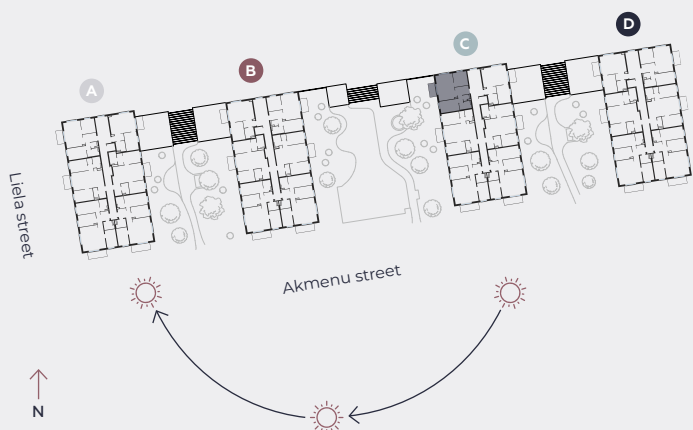

3rd floor, Liela street 45c, Marupe

Apartment # 62

#	ROOM	M²
1	Hall	6,9
2	WC	1,6
3	Bathroom	3,9
4	Bedroom	10,8
5	Living room & Kitchen	22
6	Bedroom	9,6
7	Balcony	4,5

Living area 54,8

Total area 59,3

SCALE 1:80

0 80 160 240

IN 1 CENTIMETER – 80 CENTIMETERS

hepsor

📍 Citadeles iela 12,
Rīga, LV-1010

📞 +371 26 603 222

(WHATSAPP & VIBER) LV / EN / RU

✉️ olita@hepsor.lv