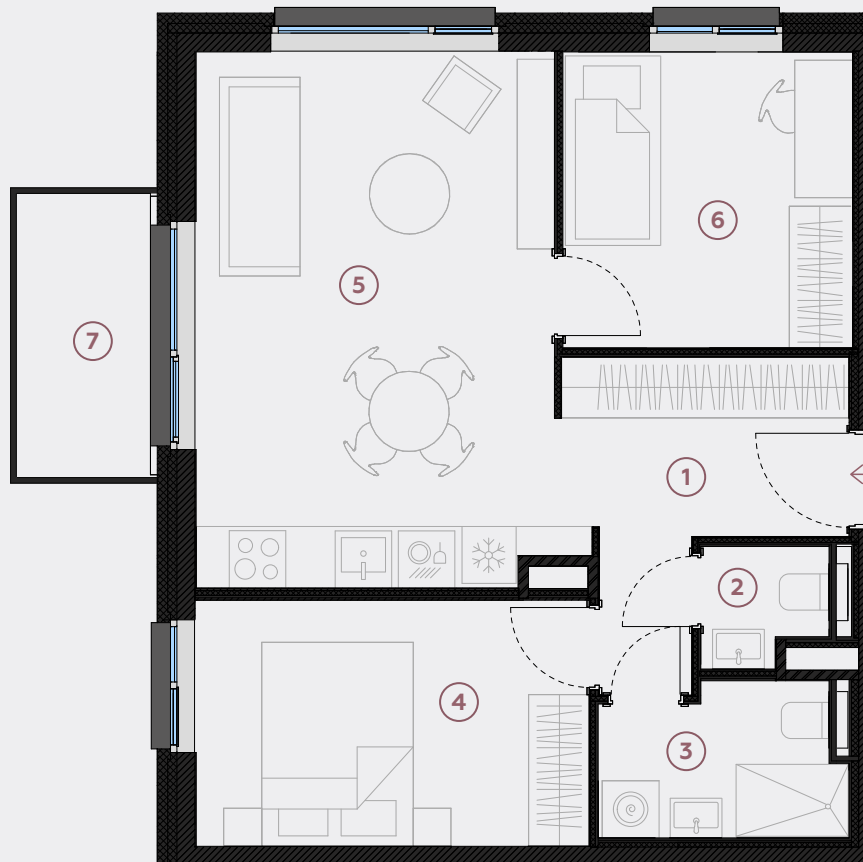

## Apartment # 62

#	ROOM	M <sup>2</sup>
1	Hall	6,9
2	WC	1,6
3	Bathroom	3,9
4	Bedroom	10,8
5	Living room & Kitchen	22
6	Bedroom	9,6
7	Balcony	4,5

**Living area 54,8**

**Total area 59,3**

SCALE 1:80

0 80 160 240