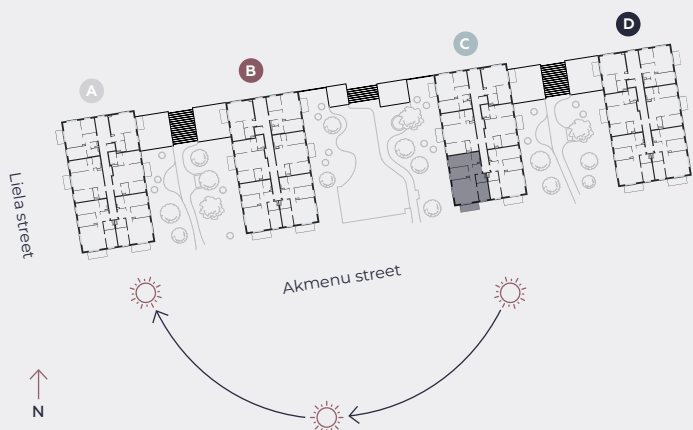

4th floor, Liela street 45c, Marupe

## Apartment # 66

#	ROOM	M <sup>2</sup>
1	Hall	7,3
2	WC	3,8
3	Bedroom	9
4	Living room & Kitchen	27,1
5	Bedroom	10,1
6	Bedroom	13,2
7	Bathroom	4
8	Balcony	6,2

**Living area 74,5**

**Total area 80,7**

SCALE 1:80

0 80 160 240

IN 1 CENTIMETER – 80 CENTIMETERS

**hepsor**

📍 Citadeles iela 12,  
Rīga, LV-1010

📞 +371 26 603 222

(WHATSAPP & VIBER) LV / EN / RU

✉️ olita@hepsor.lv