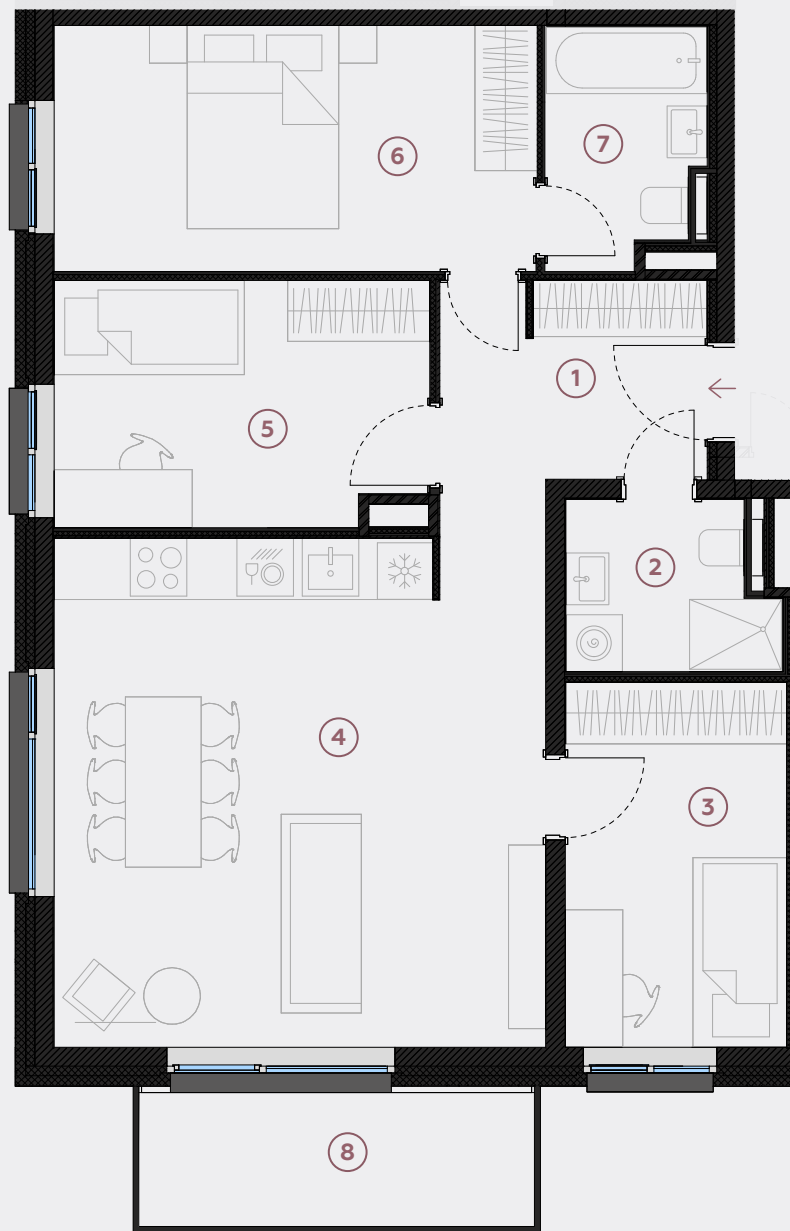

hepsor

📍 Citadeles iela 12,
Rīga, LV-1010

📞 +371 26 603 222

(WHATSAPP & VIBER) LV / EN / RU

✉️ olita@hepsor.lv