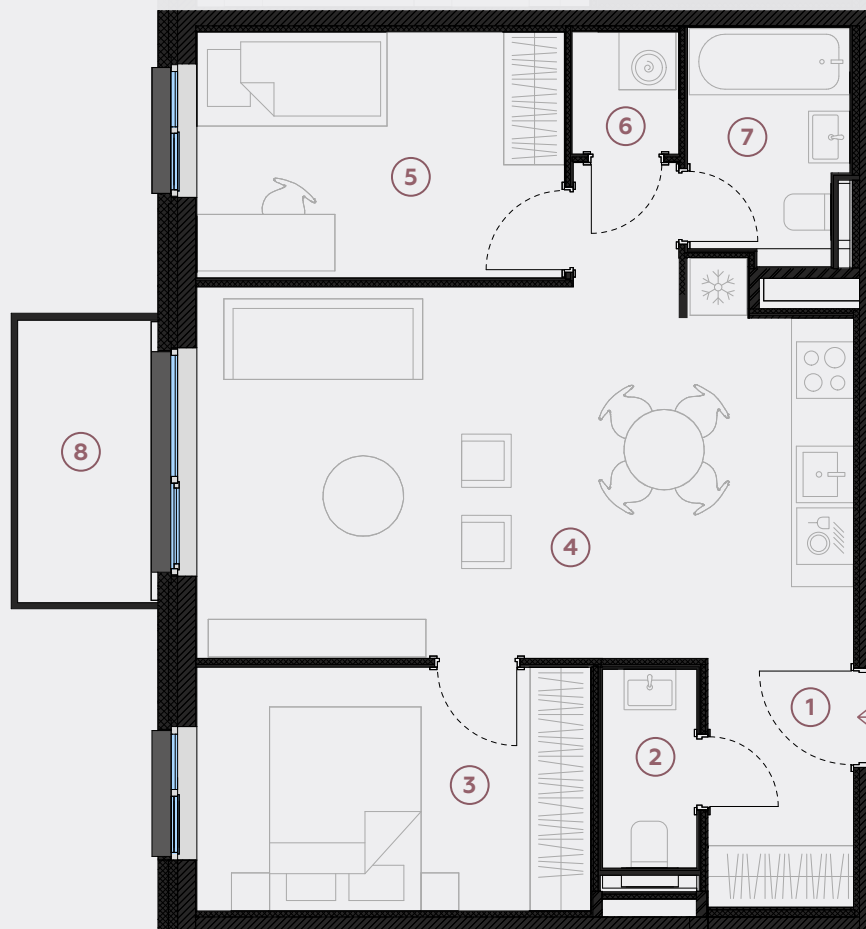

hepsor

📍 Citadeles iela 12,
Rīga, LV-1010

📞 +371 26 603 222

(WHATSAPP & VIBER) LV / EN / RU

✉️ olita@hepsor.lv