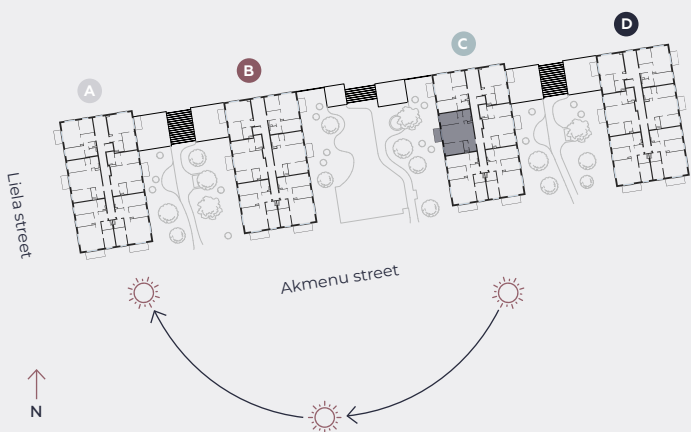

4th floor, Liela street 45c, Marupe

## Apartment # 67

#	ROOM	M <sup>2</sup>
1	Hall	4,1
2	WC	2,1
3	Bedroom	10,7
4	Living room & Kitchen	28,4
5	Bedroom	10,1
6	Wardrobe	1,4
7	Bathroom	4
8	Balcony	4,5

**Living area 60,8**

**Total area 65,3**

SCALE 1:80

0 80 160 240

IN 1 CENTIMETER – 80 CENTIMETERS

**hepsor**

📍 Citadeles iela 12,  
Rīga, LV-1010

📞 +371 26 603 222

(WHATSAPP & VIBER) LV / EN / RU

✉️ olita@hepsor.lv