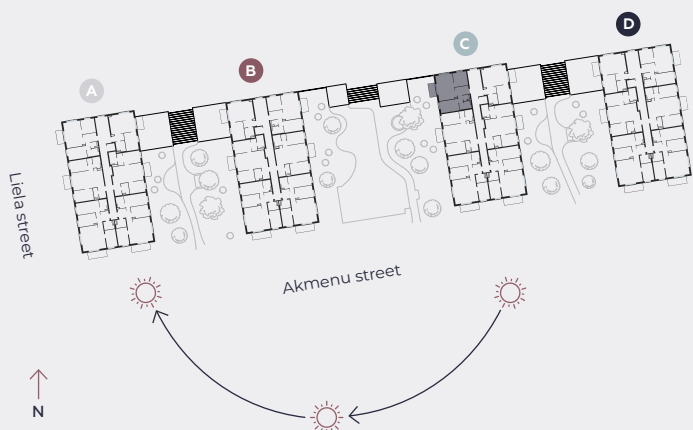

4th floor, Liela street 45c, Marupe

Apartment # 68

#	ROOM	M ²
1	Hall	6,9
2	WC	1,6
3	Bathroom	3,9
4	Bedroom	10,8
5	Living room & Kitchen	22
6	Bedroom	9,6
7	Balcony	4,5

Living area 54,8

Total area 59,3

SCALE 1:80

0 80 160 240

IN 1 CENTIMETER – 80 CENTIMETERS

hepsor

📍 Citadeles iela 12,
Rīga, LV-1010

📞 +371 26 603 222

(WHATSAPP & VIBER) LV / EN / RU

✉️ olita@hepsor.lv