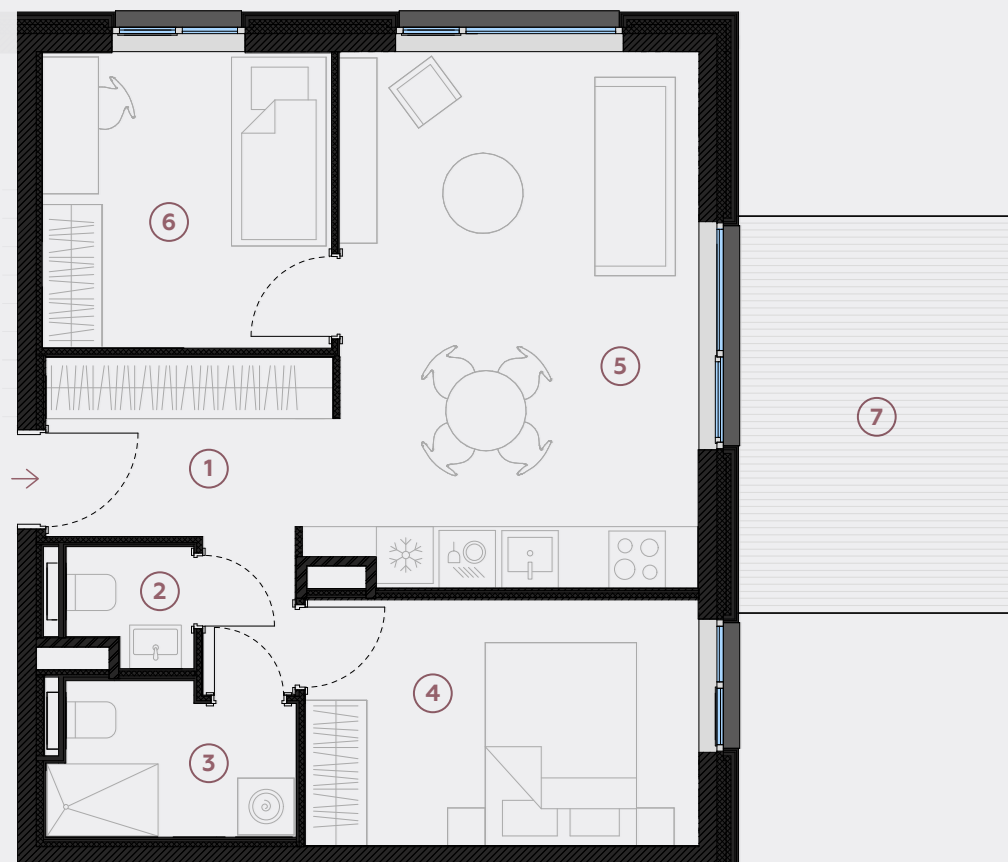

## Apartment # 70

#	ROOM	M <sup>2</sup>
1	Hall	6,9
2	WC	1,6
3	Bathroom	3,9
4	Bedroom	10,8
5	Living room & Kitchen	22
6	Bedroom	9,6
7	Terrace	12,7

Living area 54,8

Total area 67,5

SCALE 1:80

0 80 160 240

IN 1 CENTIMETER – 80 CENTIMETERS