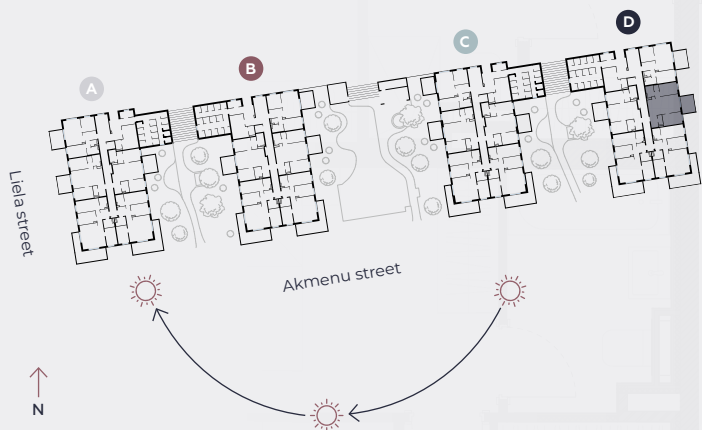

1st floor, Liela street 45d, Marupe

## Apartment # 71

#	ROOM	M <sup>2</sup>
1	Hall	4,1
2	WC	2,1
3	Bedroom	10,7
4	Living room & Kitchen	28,4
5	Bedroom	10,1
6	Wardrobe	1,4
7	Bathroom	4
8	Terrace	12,1

**Living area 60,8**

**Total area 72,9**

SCALE 1:80

0 80 160 240

IN 1 CENTIMETER – 80 CENTIMETERS

**hepsor**

📍 Citadeles iela 12,  
Rīga, LV-1010

📞 +371 26 603 222

(WHATSAPP & VIBER) LV / EN / RU

✉️ olita@hepsor.lv