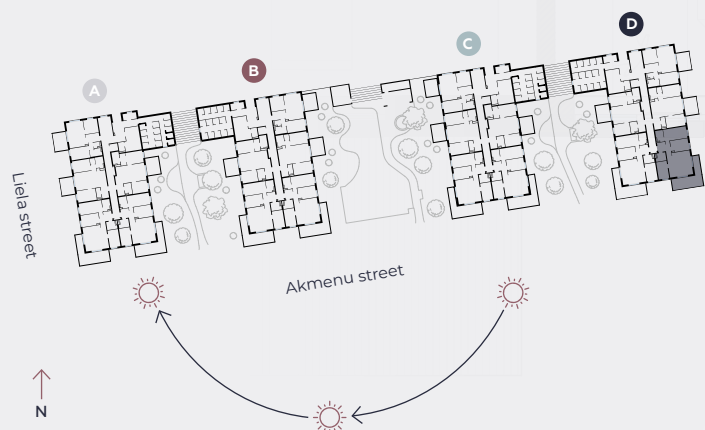

1st floor, Liela street 45d, Marupe

Apartment # 72

#	ROOM	M ²
1	Hall	7,3
2	WC	3,8
3	Bedroom	9
4	Living room & Kitchen	27,1
5	Bedroom	10,1
6	Bedroom	13,2
7	Bathroom	4
8	Terrace	24,6

Living area 74,5

Total area 99,1

SCALE 1:80

0 80 160 240

IN 1 CENTIMETER – 80 CENTIMETERS

hepsor

📍 Citadeles iela 12,
Rīga, LV-1010

📞 +371 26 603 222
(WHATSAPP & VIBER) LV / EN / RU

✉️ olita@hepsor.lv