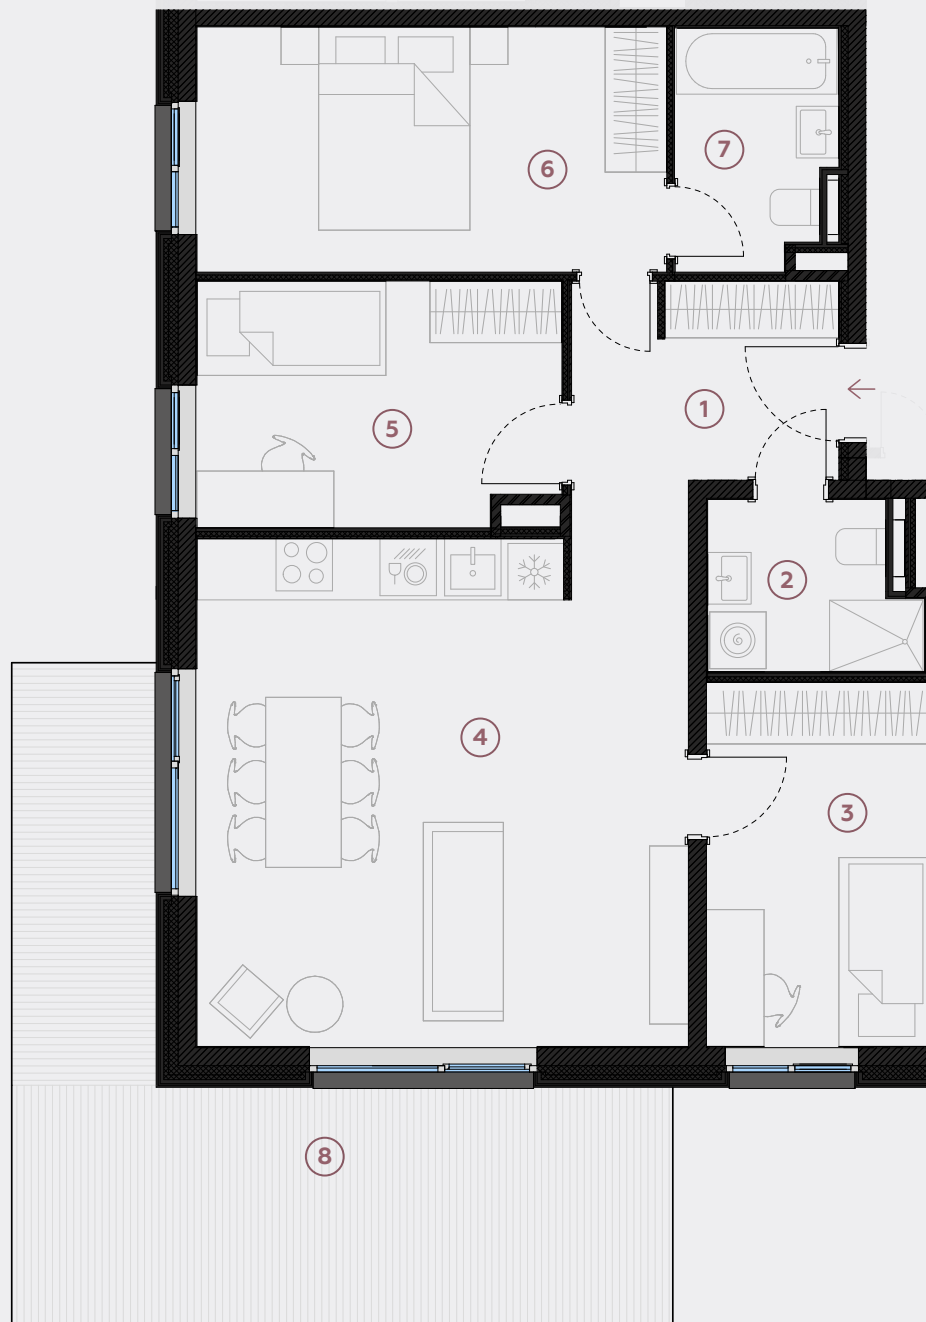

1st floor, Liela street 45d, Marupe

Apartment # 73

#	ROOM	M ²
1	Hall	7,4
2	WC	3,8
3	Bedroom	9,2
4	Living room & Kitchen	27,1
5	Bedroom	9,8
6	Bedroom	12,9
7	Bathroom	4,1
8	Terrace	24,6

Living area 74,3

Total area 98,9

SCALE 1:80

0 80 160 240

IN 1 CENTIMETER – 80 CENTIMETERS

hepsor

📍 Citadeles iela 12,
Rīga, LV-1010

📞 +371 26 603 222

(WHATSAPP & VIBER) LV / EN / RU

✉️ olita@hepsor.lv