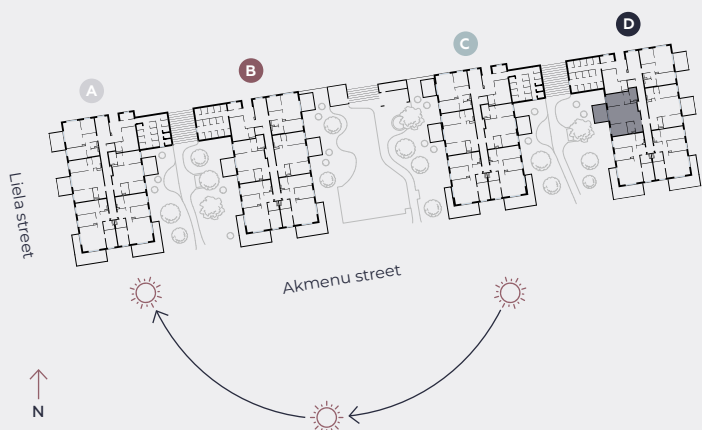

1st floor, Liela street 45d, Marupe

Apartment # 74

#	ROOM	M ²
1	Hall	4
2	WC	3,7
3	Bedroom	9
4	Living room & Kitchen	25,4
5	Bedroom	13,4
6	Bathroom	4,3
7	Terrace	12,1

Living area 59,8

Total area 71,9

SCALE 1:80

0 80 160 240

IN 1 CENTIMETER – 80 CENTIMETERS

hepsor

📍 Citadeles iela 12,
Rīga, LV-1010

📞 +371 26 603 222
(WHATSAPP & VIBER) LV / EN / RU

✉️ olita@hepsor.lv