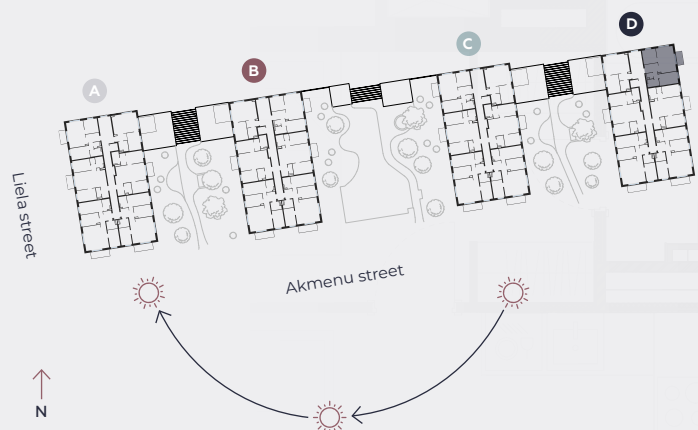

2nd floor, Liela street 45d, Marupe

Apartment # 75

#	ROOM	M²
1	Hall	6,9
2	WC	1,6
3	Bathroom	3,9
4	Bedroom	10,8
5	Living room & Kitchen	22
6	Bedroom	9,6
7	Balcony	4,5

Living area 54,8

Total area 59,3

SCALE 1:80

0 80 160 240

IN 1 CENTIMETER – 80 CENTIMETERS

hepsor

📍 Citadeles iela 12,
Rīga, LV-1010

📞 +371 26 603 222

(WHATSAPP & VIBER) LV / EN / RU

✉️ olita@hepsor.lv