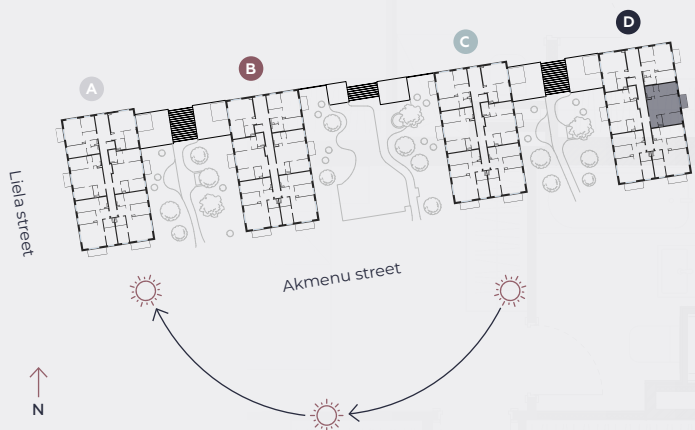

2nd floor, Liela street 45d, Marupe

## Apartment # 76

#	ROOM	M <sup>2</sup>
1	Hall	4,1
2	WC	2,1
3	Bedroom	10,7
4	Living room & Kitchen	28,4
5	Bedroom	10,1
6	Wardrobe	1,4
7	Bathroom	4
8	Balcony	4,5

**Living area 60,8**

**Total area 65,3**

SCALE 1:80

0 80 160 240

IN 1 CENTIMETER – 80 CENTIMETERS

**hepsor**

📍 Citadeles iela 12,  
Rīga, LV-1010

📞 +371 26 603 222

(WHATSAPP & VIBER) LV / EN / RU

✉️ olita@hepsor.lv