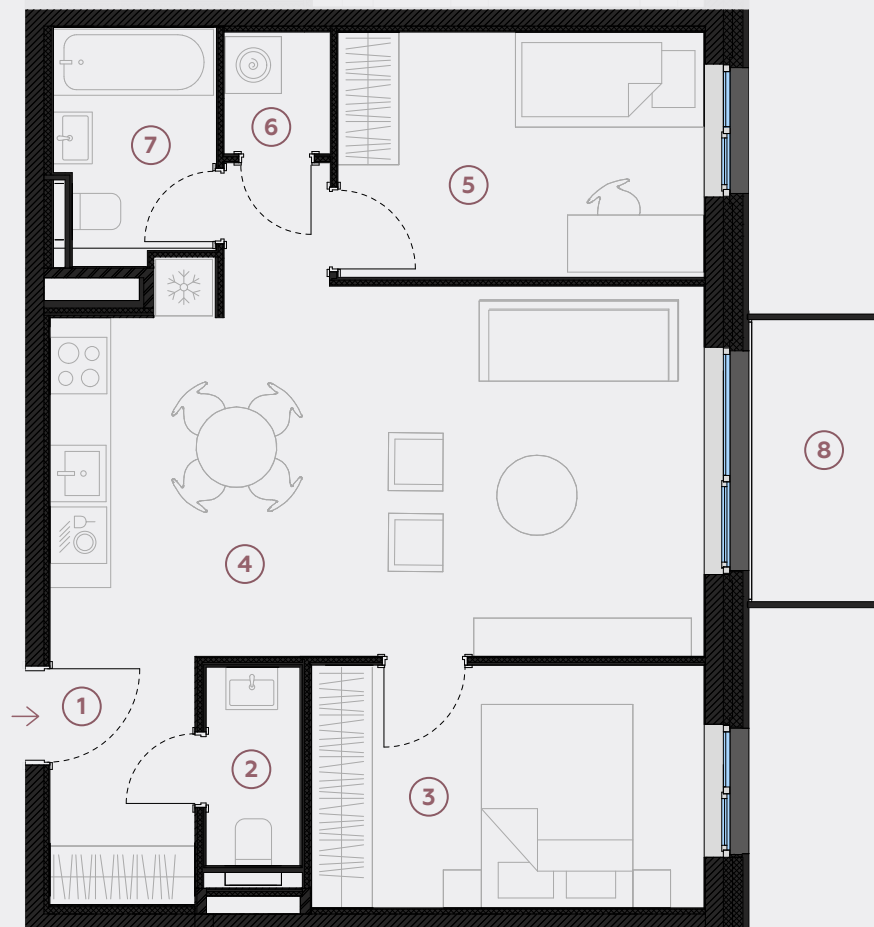

## Apartment # 76

#	ROOM	M <sup>2</sup>
1	Hall	4,1
2	WC	2,1
3	Bedroom	10,7
4	Living room & Kitchen	28,4
5	Bedroom	10,1
6	Wardrobe	1,4
7	Bathroom	4
8	Balcony	4,5

**Living area 60,8**

**Total area 65,3**

SCALE 1:80