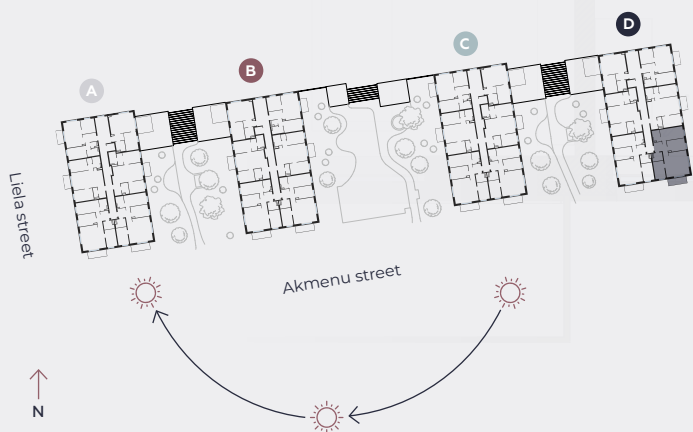

2nd floor, Liela street 45d, Marupe

Apartment # 77

#	ROOM	M ²
1	Hall	7,3
2	WC	3,8
3	Bedroom	9
4	Living room & Kitchen	27,1
5	Bedroom	10,1
6	Bedroom	13,2
7	Bathroom	4
8	Balcony	6,2

Living area 74,5

Total area 80,7

SCALE 1:80

0 80 160 240

IN 1 CENTIMETER – 80 CENTIMETERS

hepsor

📍 Citadeles iela 12,
Rīga, LV-1010

📞 +371 26 603 222
(WHATSAPP & VIBER) LV / EN / RU

✉️ olita@hepsor.lv