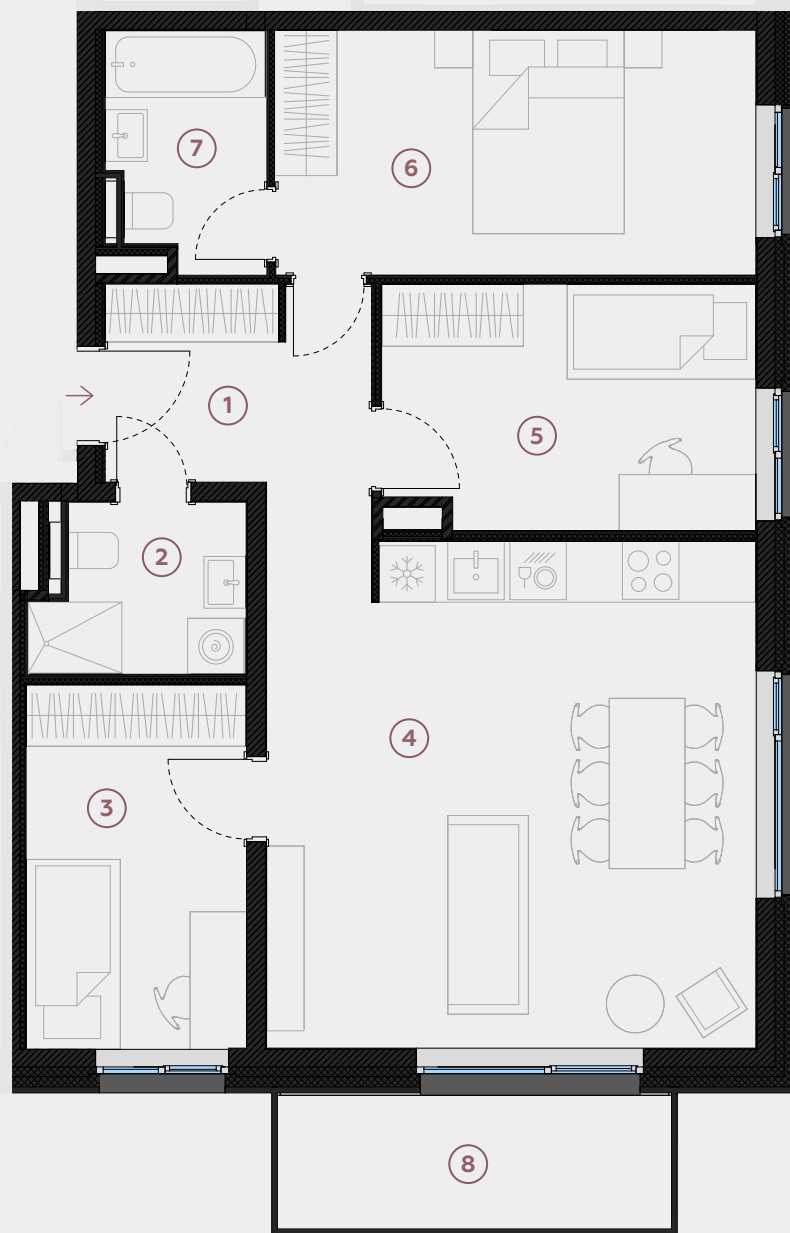

2nd floor, Liela street 45d, Marupe

Apartment # 77

#	ROOM	M ²
1	Hall	7,3
2	WC	3,8
3	Bedroom	9
4	Living room & Kitchen	27,1
5	Bedroom	10,1
6	Bedroom	13,2
7	Bathroom	4
8	Balcony	6,2

Living area 74,5

Total area 80,7

SCALE 1:80

0 80 160 240

IN 1 CENTIMETER – 80 CENTIMETERS

hepsor

📍 Citadeles iela 12,
Rīga, LV-1010

📞 +371 26 603 222
(WHATSAPP & VIBER) LV / EN / RU

✉️ olita@hepsor.lv