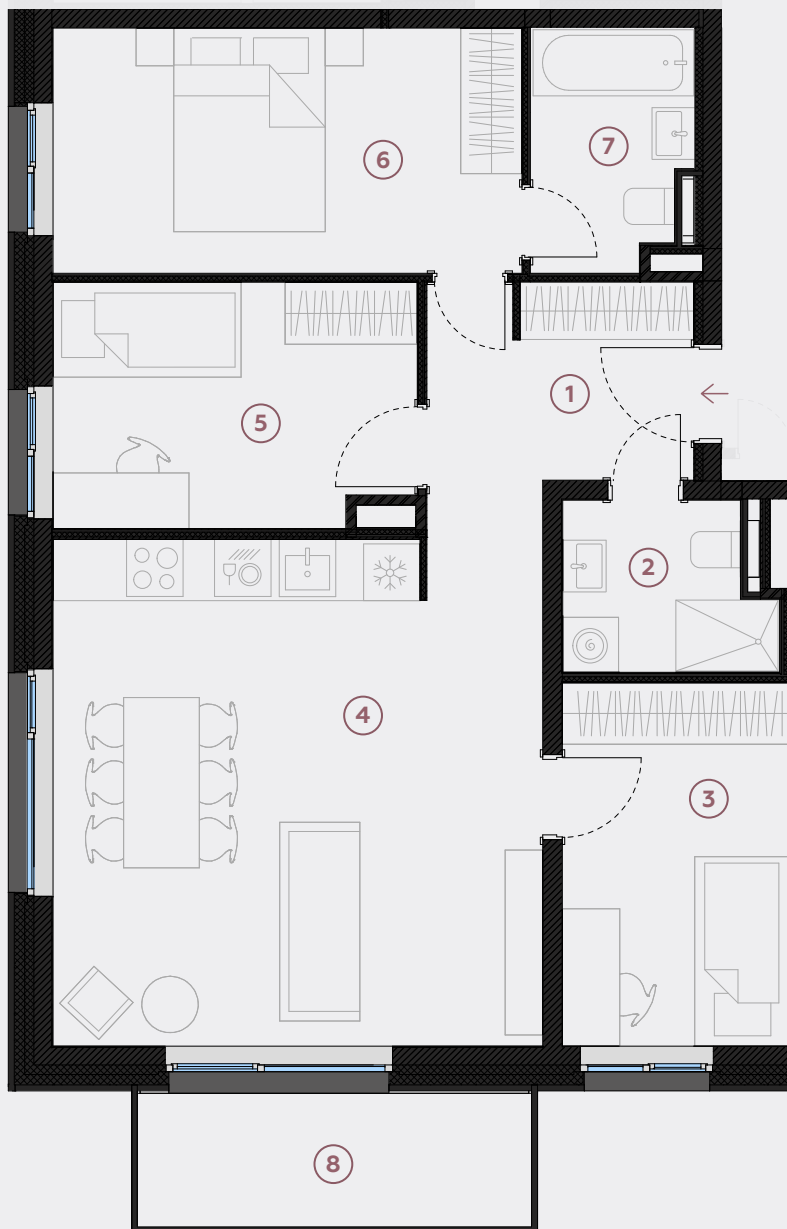

2nd floor, Liela street 45d, Marupe

Apartment # 78

#	ROOM	M ²
1	Hall	7,4
2	WC	3,8
3	Bedroom	9,2
4	Living room & Kitchen	27,1
5	Bedroom	9,8
6	Bedroom	12,9
7	Bathroom	4,1
8	Balcony	6,2

Living area 74,3

Total area 80,5

SCALE 1:80

0 80 160 240

IN 1 CENTIMETER – 80 CENTIMETERS

hepsor

📍 Citadeles iela 12,
Rīga, LV-1010

📞 +371 26 603 222

(WHATSAPP & VIBER) LV / EN / RU

✉️ olita@hepsor.lv