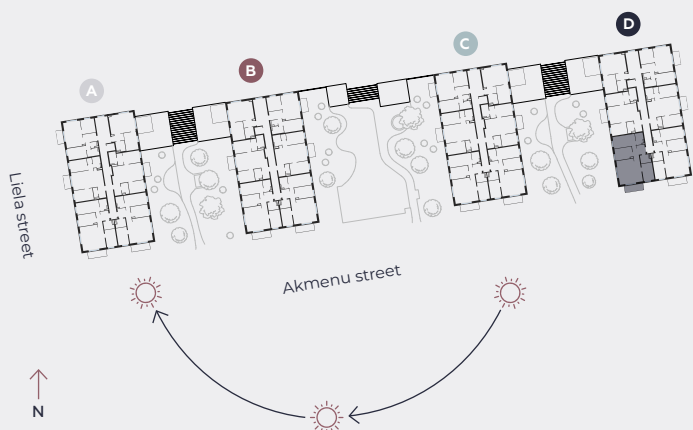

2nd floor, Liela street 45d, Marupe

Apartment # 78

#	ROOM	M ²
1	Hall	7,4
2	WC	3,8
3	Bedroom	9,2
4	Living room & Kitchen	27,1
5	Bedroom	9,8
6	Bedroom	12,9
7	Bathroom	4,1
8	Balcony	6,2

Living area 74,3

Total area 80,5

SCALE 1:80

0 80 160 240

IN 1 CENTIMETER – 80 CENTIMETERS

hepsor

📍 Citadeles iela 12,
Rīga, LV-1010

📞 +371 26 603 222

(WHATSAPP & VIBER) LV / EN / RU

✉️ olita@hepsor.lv