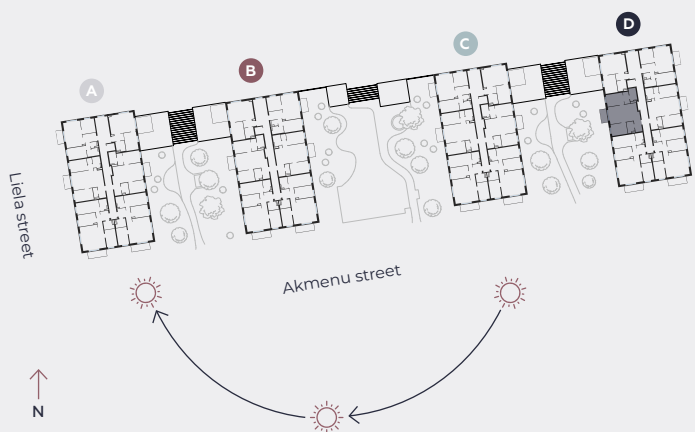

2nd floor, Liela street 45d, Marupe

Apartment # 79

#	ROOM	M ²
1	Hall	4
2	WC	3,7
3	Bedroom	9
4	Living room & Kitchen	25,4
5	Bedroom	13,4
6	Bathroom	4,3
7	Balcony	4,5

Living area 59,8

Total area 64,3

SCALE 1:80

0 80 160 240

IN 1 CENTIMETER – 80 CENTIMETERS

hepsor

📍 Citadeles iela 12,
Rīga, LV-1010

📞 +371 26 603 222

(WHATSAPP & VIBER) LV / EN / RU

✉️ olita@hepsor.lv