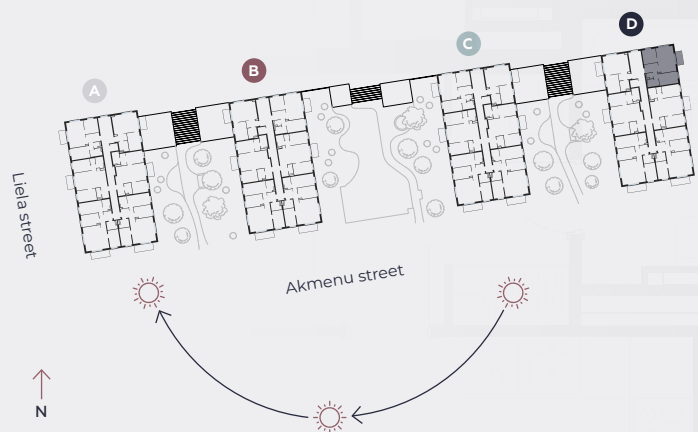

3rd floor, Liela street 45d, Marupe

Apartment # 81

#	ROOM	M ²
1	Hall	6,9
2	WC	1,6
3	Bathroom	3,9
4	Bedroom	10,8
5	Living room & Kitchen	22
6	Bedroom	9,6
7	Balcony	4,5

Living area 54,8

Total area 59,3

SCALE 1:80

0 80 160 240

IN 1 CENTIMETER – 80 CENTIMETERS

hepsor

📍 Citadeles iela 12,
Rīga, LV-1010

📞 +371 26 603 222

(WHATSAPP & VIBER) LV / EN / RU

✉️ olita@hepsor.lv