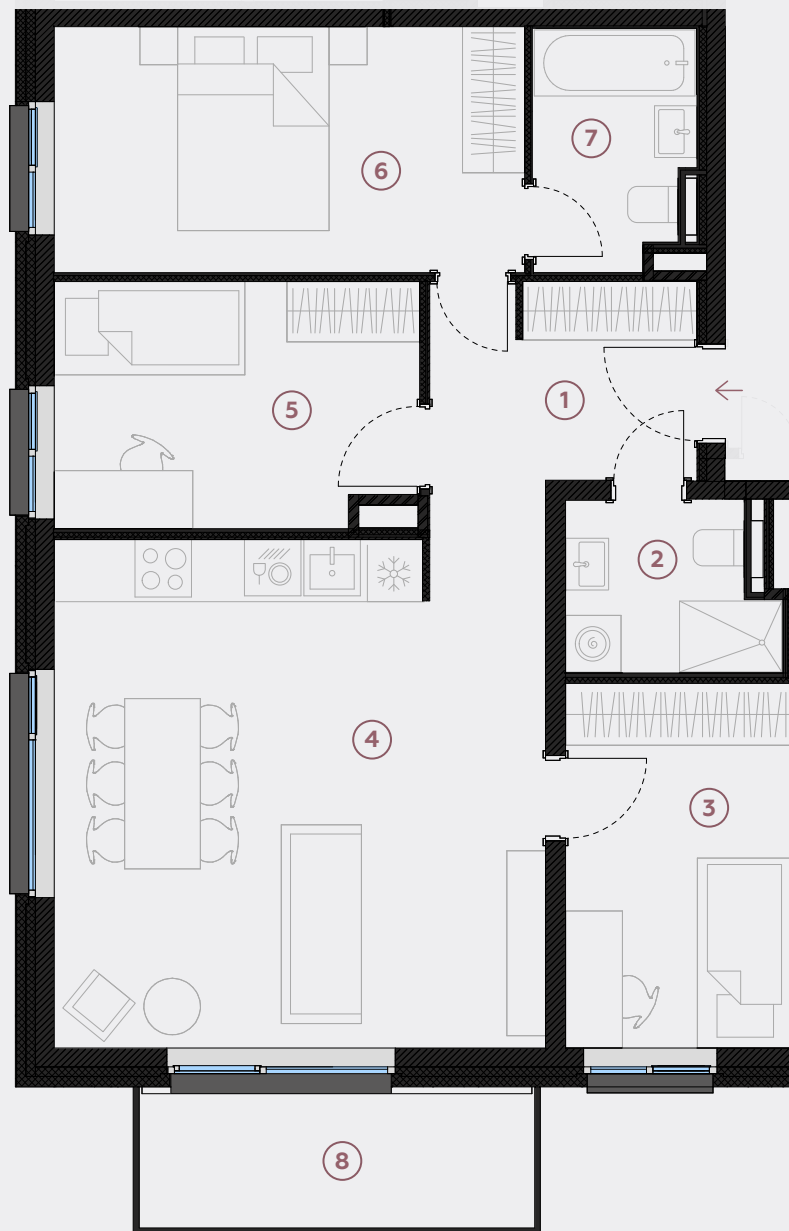

3rd floor, Liela street 45d, Marupe

Apartment # 84

#	ROOM	M ²
1	Hall	7,4
2	WC	3,8
3	Bedroom	9,2
4	Living room & Kitchen	27,1
5	Bedroom	9,8
6	Bedroom	12,9
7	Bathroom	4,1
8	Balcony	6,2

Living area 74,3

Total area 80,5

SCALE 1:80

0 80 160 240

IN 1 CENTIMETER – 80 CENTIMETERS

hepsor

📍 Citadeles iela 12,
Rīga, LV-1010

📞 +371 26 603 222

(WHATSAPP & VIBER) LV / EN / RU

✉️ olita@hepsor.lv