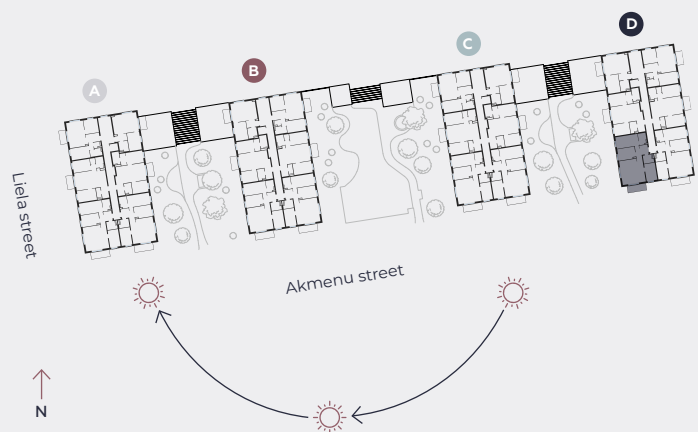

3rd floor, Liela street 45d, Marupe

Apartment # 84

#	ROOM	M ²
1	Hall	7,4
2	WC	3,8
3	Bedroom	9,2
4	Living room & Kitchen	27,1
5	Bedroom	9,8
6	Bedroom	12,9
7	Bathroom	4,1
8	Balcony	6,2

Living area 74,3

Total area 80,5

SCALE 1:80

0 80 160 240

IN 1 CENTIMETER – 80 CENTIMETERS

hepsor

📍 Citadeles iela 12,
Rīga, LV-1010

📞 +371 26 603 222

(WHATSAPP & VIBER) LV / EN / RU

✉️ olita@hepsor.lv