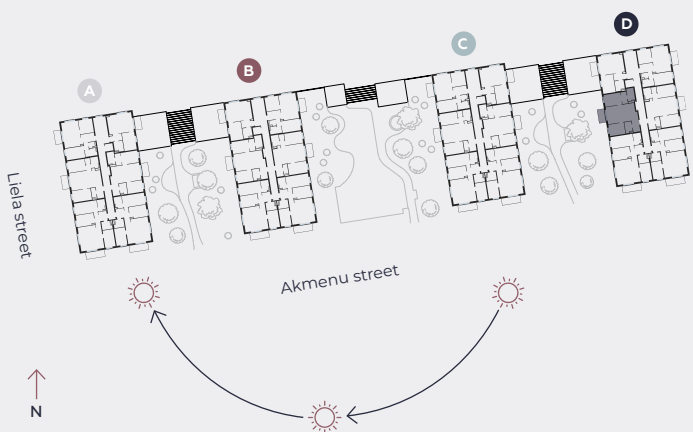

3rd floor, Liela street 45d, Marupe

Apartment # 85

#	ROOM	M ²
1	Hall	4
2	WC	3,7
3	Bedroom	9
4	Living room & Kitchen	25,4
5	Bedroom	13,4
6	Bathroom	4,3
7	Balcony	4,5

Living area 59,8

Total area 64,3

SCALE 1:80

0 80 160 240

IN 1 CENTIMETER – 80 CENTIMETERS

hepsor

📍 Citadeles iela 12,
Rīga, LV-1010

📞 +371 26 603 222

(WHATSAPP & VIBER) LV / EN / RU

✉️ olita@hepsor.lv