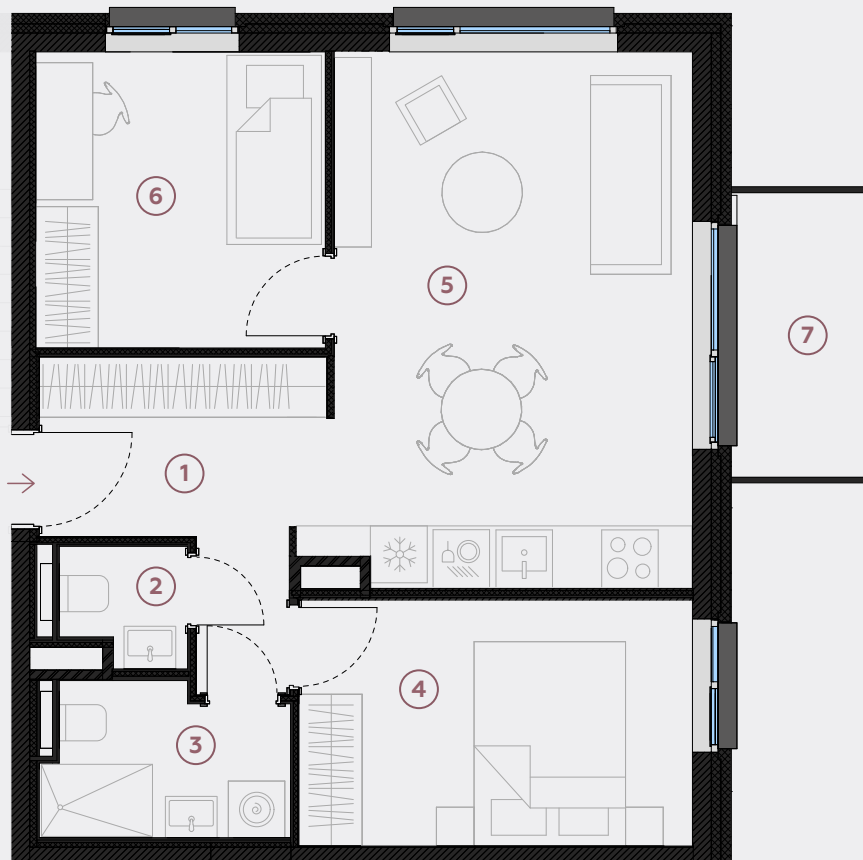

4th floor, Liela street 45d, Marupe

Apartment # 87

#	ROOM	M ²
1	Hall	6,9
2	WC	1,6
3	Bathroom	3,9
4	Bedroom	10,8
5	Living room & Kitchen	22
6	Bedroom	9,6
7	Balcony	4,5

Living area 54,8

Total area 59,3

SCALE 1:80