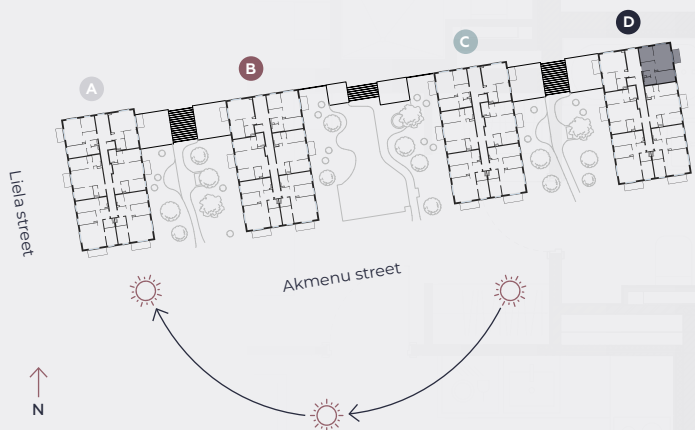

4th floor, Liela street 45d, Marupe

Apartment # 87

#	ROOM	M ²
1	Hall	6,9
2	WC	1,6
3	Bathroom	3,9
4	Bedroom	10,8
5	Living room & Kitchen	22
6	Bedroom	9,6
7	Balcony	4,5

Living area 54,8

Total area 59,3

SCALE 1:80

0 80 160 240

IN 1 CENTIMETER – 80 CENTIMETERS

hepsor

📍 Citadeles iela 12,
Rīga, LV-1010

📞 +371 26 603 222

(WHATSAPP & VIBER) LV / EN / RU

✉️ olita@hepsor.lv