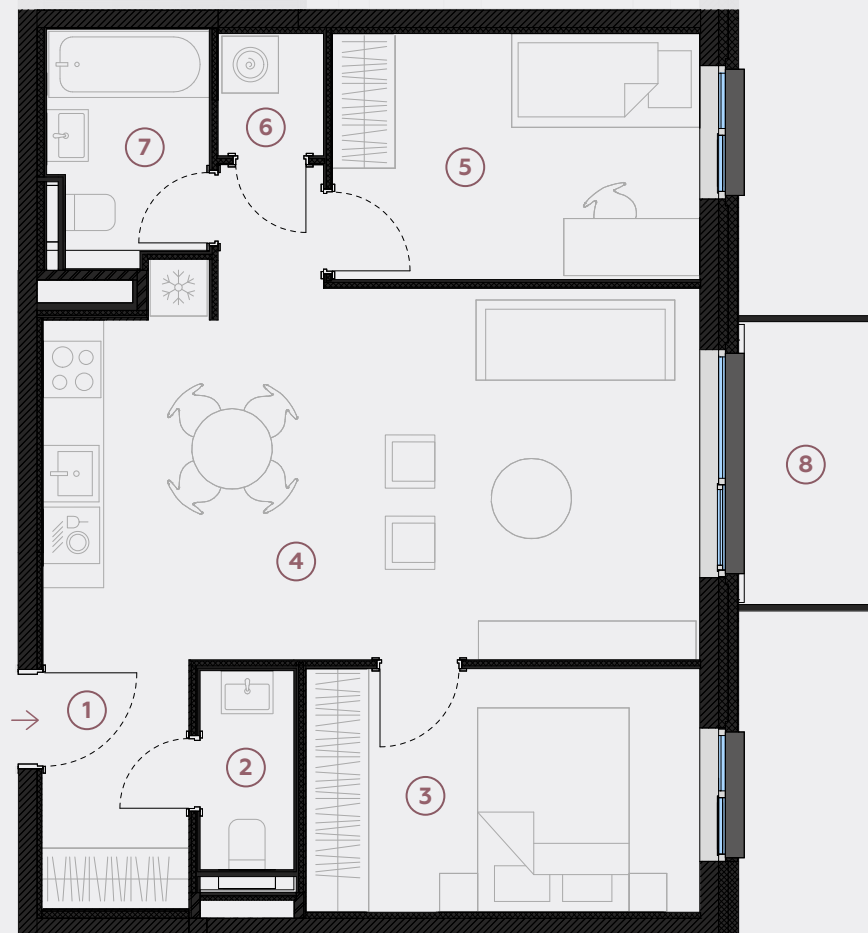

4th floor, Liela street 45d, Marupe

Apartment # 88

#	ROOM	M ²
1	Hall	4,1
2	WC	2,1
3	Bedroom	10,7
4	Living room & Kitchen	28,4
5	Bedroom	10,1
6	Wardrobe	1,4
7	Bathroom	4
8	Balcony	4,5

Living area 60,8

Total area 65,3

SCALE 1:80

0 80 160 240

IN 1 CENTIMETER – 80 CENTIMETERS

hepsor

📍 Citadeles iela 12,
Rīga, LV-1010

📞 +371 26 603 222

(WHATSAPP & VIBER) LV / EN / RU

✉️ olita@hepsor.lv