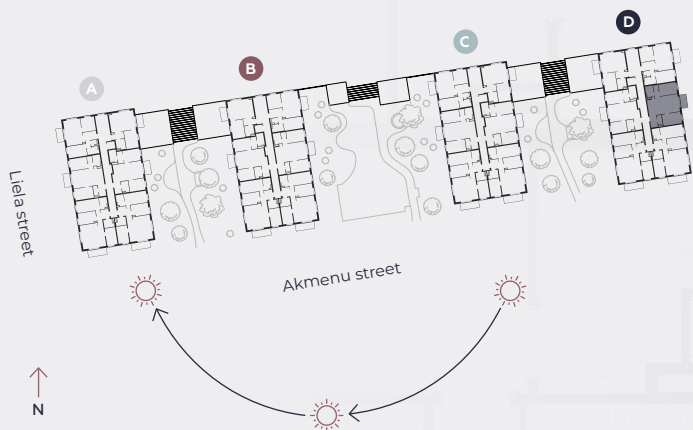

4th floor, Liela street 45d, Marupe

Apartment # 88

#	ROOM	M ²
1	Hall	4,1
2	WC	2,1
3	Bedroom	10,7
4	Living room & Kitchen	28,4
5	Bedroom	10,1
6	Wardrobe	1,4
7	Bathroom	4
8	Balcony	4,5

Living area 60,8

Total area 65,3

SCALE 1:80

0 80 160 240

IN 1 CENTIMETER – 80 CENTIMETERS

hepsor

📍 Citadeles iela 12,
Rīga, LV-1010

📞 +371 26 603 222

(WHATSAPP & VIBER) LV / EN / RU

✉️ olita@hepsor.lv