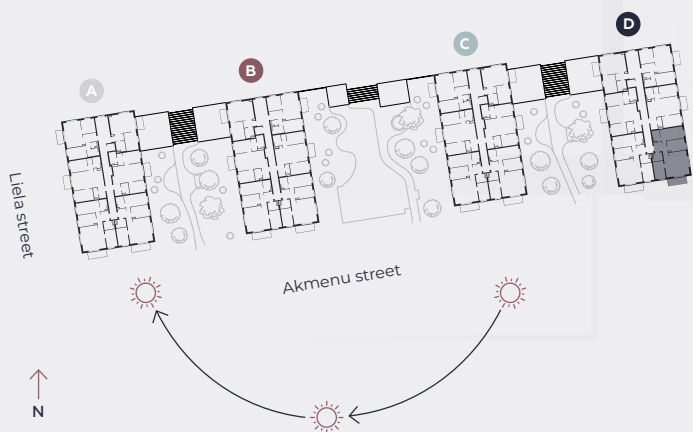

4th floor, Liela street 45d, Marupe

## Apartment # 89

#	ROOM	M <sup>2</sup>
1	Hall	7,3
2	WC	3,8
3	Bedroom	9
4	Living room & Kitchen	27,1
5	Bedroom	10,1
6	Bedroom	13,2
7	Bathroom	4
8	Balcony	6,2

**Living area 74,5**

**Total area 80,7**

SCALE 1:80

0 80 160 240

IN 1 CENTIMETER – 80 CENTIMETERS

**hepsor**

📍 Citadeles iela 12,  
Rīga, LV-1010

📞 +371 26 603 222  
(WHATSAPP & VIBER) LV / EN / RU

✉️ olita@hepsor.lv