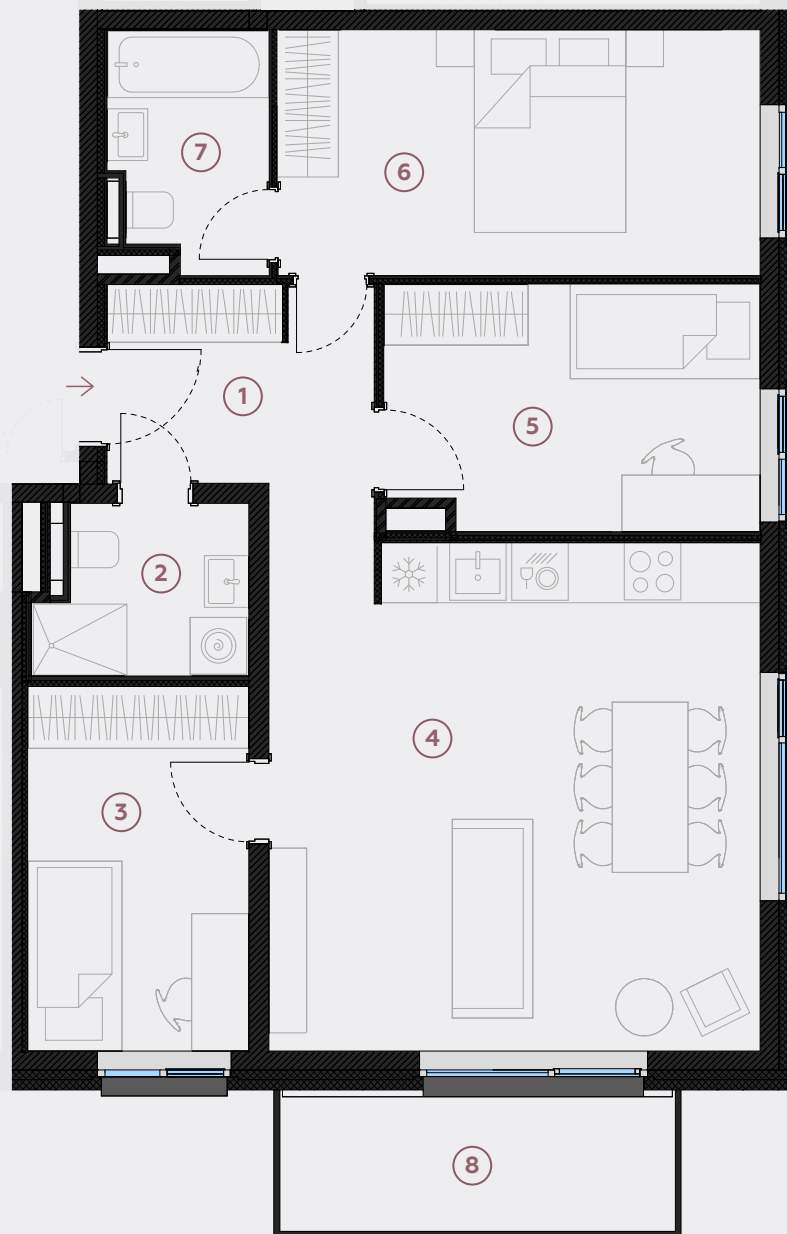

## Apartment # 89

#	ROOM	M <sup>2</sup>
1	Hall	7,3
2	WC	3,8
3	Bedroom	9
4	Living room & Kitchen	27,1
5	Bedroom	10,1
6	Bedroom	13,2
7	Bathroom	4
8	Balcony	6,2

**Living area 74,5**

**Total area 80,7**

SCALE 1:80