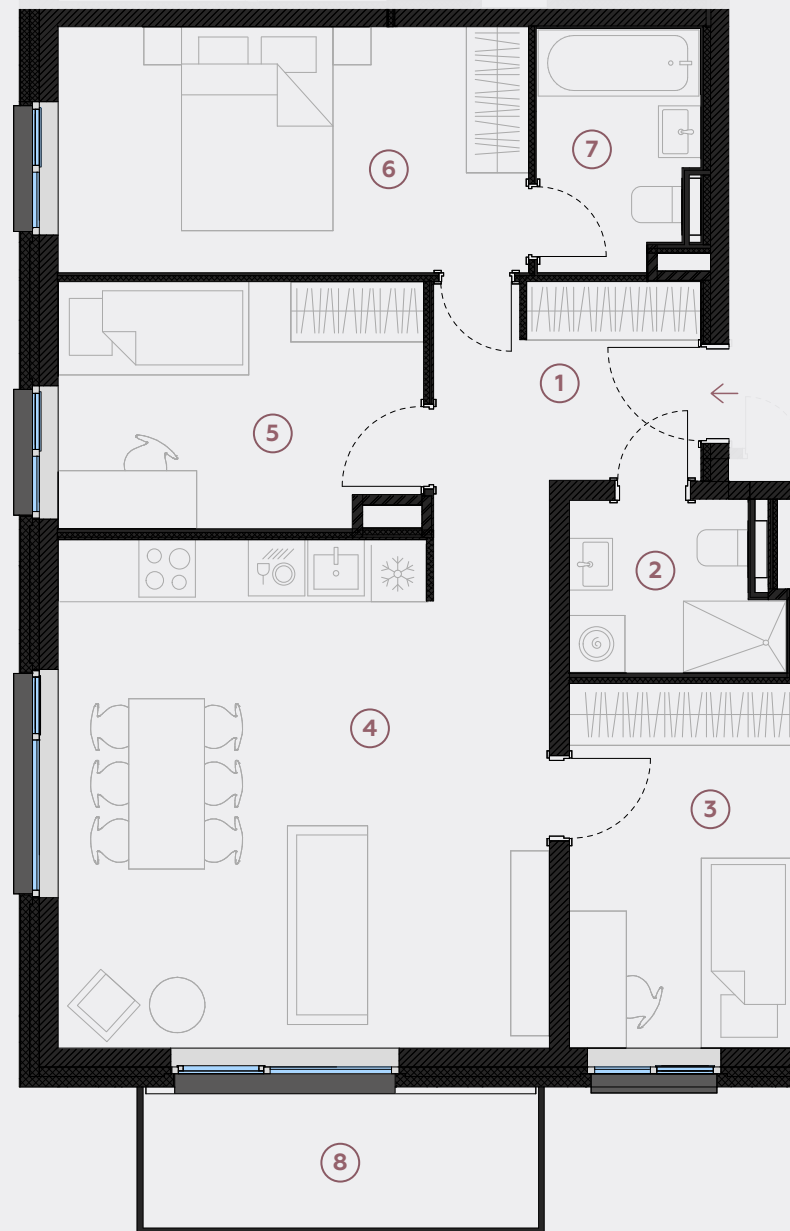

hepsor

📍 Citadeles iela 12,
Rīga, LV-1010

📞 +371 26 603 222

(WHATSAPP & VIBER) LV / EN / RU

✉️ olita@hepsor.lv