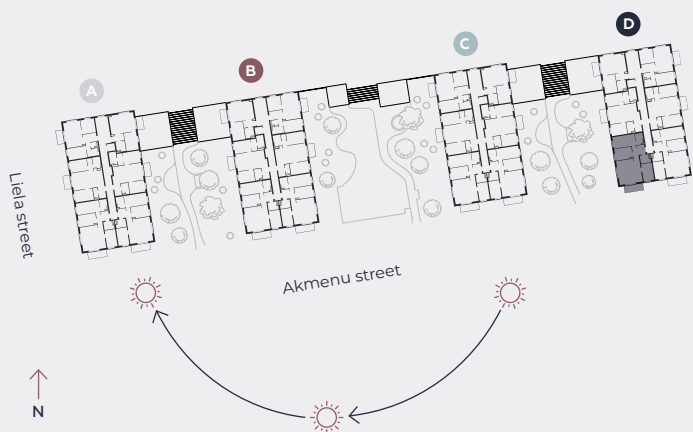

4th floor, Liela street 45d, Marupe

## Apartment # 90

#	ROOM	M <sup>2</sup>
1	Hall	7,4
2	WC	3,8
3	Bedroom	9,2
4	Living room & Kitchen	27,1
5	Bedroom	9,8
6	Bedroom	12,9
7	Bathroom	4,1
8	Balcony	6,2

**Living area 74,3**

**Total area 80,5**

SCALE 1:80

0 80 160 240

IN 1 CENTIMETER – 80 CENTIMETERS

**hepsor**

📍 Citadeles iela 12,  
Rīga, LV-1010

📞 +371 26 603 222

(WHATSAPP & VIBER) LV / EN / RU

✉️ olita@hepsor.lv