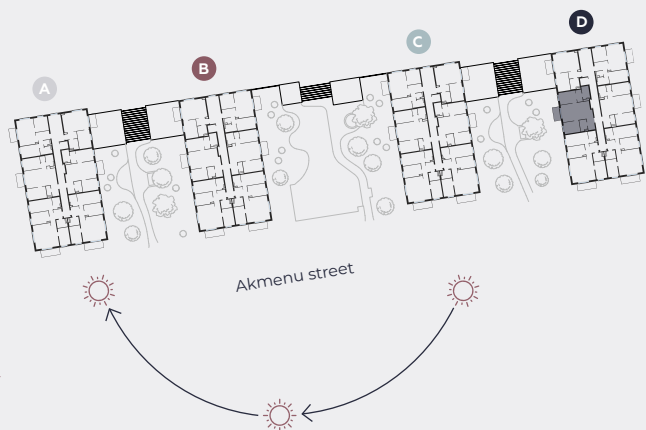

4th floor, Liela street 45d, Marupe

Apartment # 91

#	ROOM	M ²
1	Hall	4
2	WC	3,7
3	Bedroom	9
4	Living room & Kitchen	25,4
5	Bedroom	13,4
6	Bathroom	4,3
7	Balcony	4,5

Living area 59,8

Total area 64,3

SCALE 1:80

0 80 160 240

IN 1 CENTIMETER – 80 CENTIMETERS

hepsor

📍 Citadeles iela 12,
Rīga, LV-1010

📞 +371 26 603 222

(WHATSAPP & VIBER) LV / EN / RU

✉️ olita@hepsor.lv