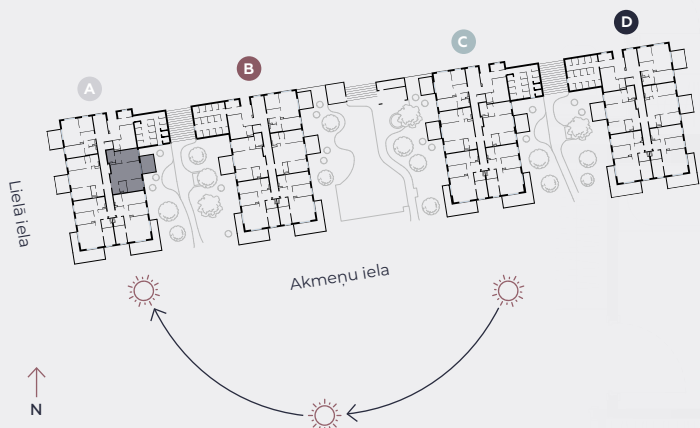

1. stāvs, Lielā iela 45a, Mārupe

Dzīvoklis nr. 1

#	TELPA	M ²
1	Priekštelpa	4
2	Sanmezgls	3,7
3	Guļamistaba	9
4	Dzīvojamā istaba-Virtuve	25,4
5	Guļamistaba	13,4
6	Vannasistaba	4,3
7	Terase	12,1

Dzīvojamā platība 59,8

Kopeja platība 71,9

MĒROGS 1:80

0 80 160 240

1 CENTIMETRĀ – 80 CENTIMETRI

hepsor

📍 Citadeles iela 12,
Rīga, LV-1010

📞 +371 26 603 222
(WHATSAPP & VIBER) LV / EN / RU

✉️ olita@hepsor.lv