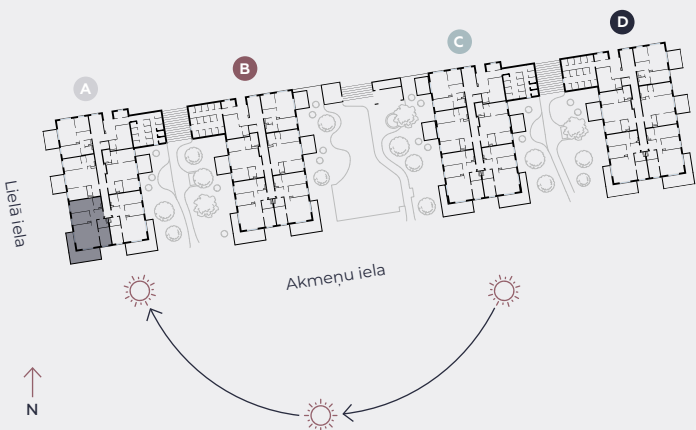

1. stāvs, Lielā iela 45a, Mārupe

Dzīvoklis nr. 3

#	TELPA	M ²
1	Priekštelpa	7,3
2	Sanmezgls	3,8
3	Guļamistaba	9
4	Dzīvojamā istaba-Virtuve	27,1
5	Guļamistaba	10,1
6	Guļamistaba	13,2
7	Vannasistaba	4
8	Terase	24,6

Dzīvojamā platība 74,5

Kopeja platība 99,1

MĒROGS 1:80

0 80 160 240

1 CENTIMETRĀ – 80 CENTIMETRI

hepsor

📍 Citadeles iela 12,
Rīga, LV-1010

📞 +371 26 603 222