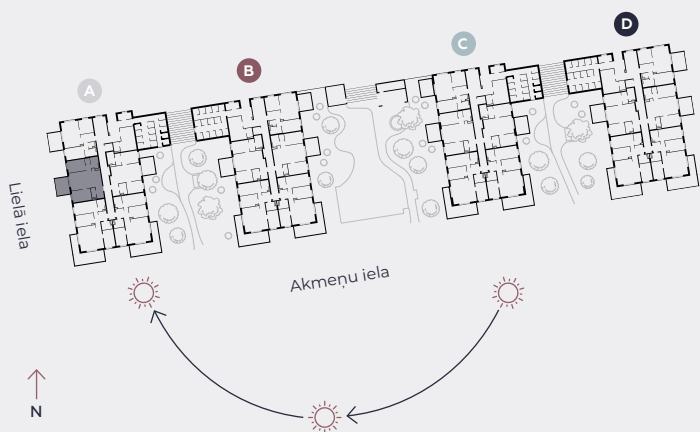

1. stāvs, Lielā iela 45a, Mārupe

Dzīvoklis nr. 4

#	TELPA	M ²
1	Priekštelpa	4,1
2	Sanmezgls	2,1
3	Guļamistaba	10,7
4	Dzīvojamā istaba-Virtuve	28,4
5	Guļamistaba	10,1
6	Garderobe	1,4
7	Vannasistaba	4
8	Terase	12,1

Dzīvojamā platība 60,8

Kopeja platība 72,9

MĒROGS 1:80

0 80 160 240

1 CENTIMETRĀ – 80 CENTIMETRI

hepsor

📍 Citadeles iela 12,
Rīga, LV-1010

📞 +371 26 603 222