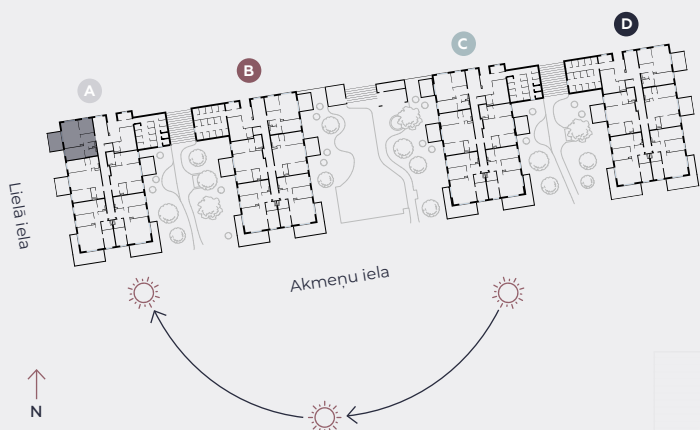

1. stāvs, Lielā iela 45a, Mārupe

Dzīvoklis nr. 5

#	TELPA	M ²
1	Priekštelpa	6,9
2	Sanmezgls	1,6
3	Vannasistaba	3,9
4	Guļamistaba	10,8
5	Dzīvojamā istaba-Virtuve	22
6	Guļamistaba	9,6
7	Terase	12,7

Dzīvojamā platība 54,8

Kopeja platība 67,5

MĒROGS 1:80

0 80 160 240

1 CENTIMETRĀ – 80 CENTIMETRI

hepsor

📍 Citadeles iela 12,
Rīga, LV-1010

📞 +371 26 603 222
(WHATSAPP & VIBER) LV / EN / RU

✉️ olita@hepsor.lv