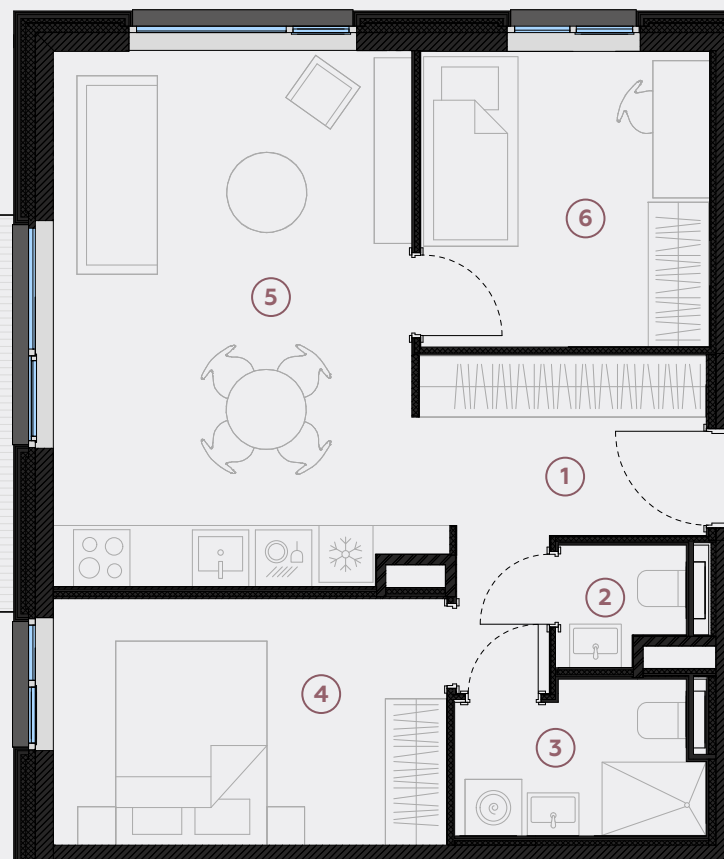

1. stāvs, Lielā iela 45a, Mārupe

Dzīvoklis nr. 5

#	TELPA	M ²
1	Priekštelpa	6,9
2	Sanmezgls	1,6
3	Vannasistaba	3,9
4	Guļamistaba	10,8
5	Dzīvojamā istaba-Virtuve	22
6	Guļamistaba	9,6
7	Terase	12,7

Dzīvojamā platība 54,8

Kopeja platība 67,5

MĒROGS 1:80

0 80 160 240

1 CENTIMETRĀ – 80 CENTIMETRI

hepsor

📍 Citadeles iela 12,
Rīga, LV-1010

📞 +371 26 603 222
(WHATSAPP & VIBER) LV / EN / RU

✉️ olita@hepsor.lv