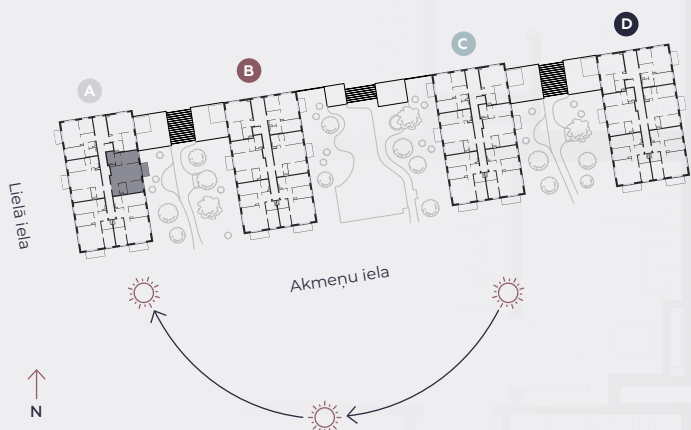

2. stāvs, Lielā iela 45a, Mārupe

Dzīvoklis nr. 6

#	TELPA	M ²
1	Priekštelpa	4
2	Sanmezgls	3,7
3	Guļamistaba	9
4	Dzīvojamā istaba-Virtuve	25,4
5	Guļamistaba	13,4
6	Vannasistaba	4,3
7	Balkons	4,5

Dzīvojamā platība 59,8

Kopeja platība 64,3

MĒROGS 1:80

0 80 160 240

1 CENTIMETRĀ – 80 CENTIMETRI

hepsor

📍 Citadeles iela 12,
Rīga, LV-1010

📞 +371 26 603 222
(WHATSAPP & VIBER) LV / EN / RU

✉️ olita@hepsor.lv