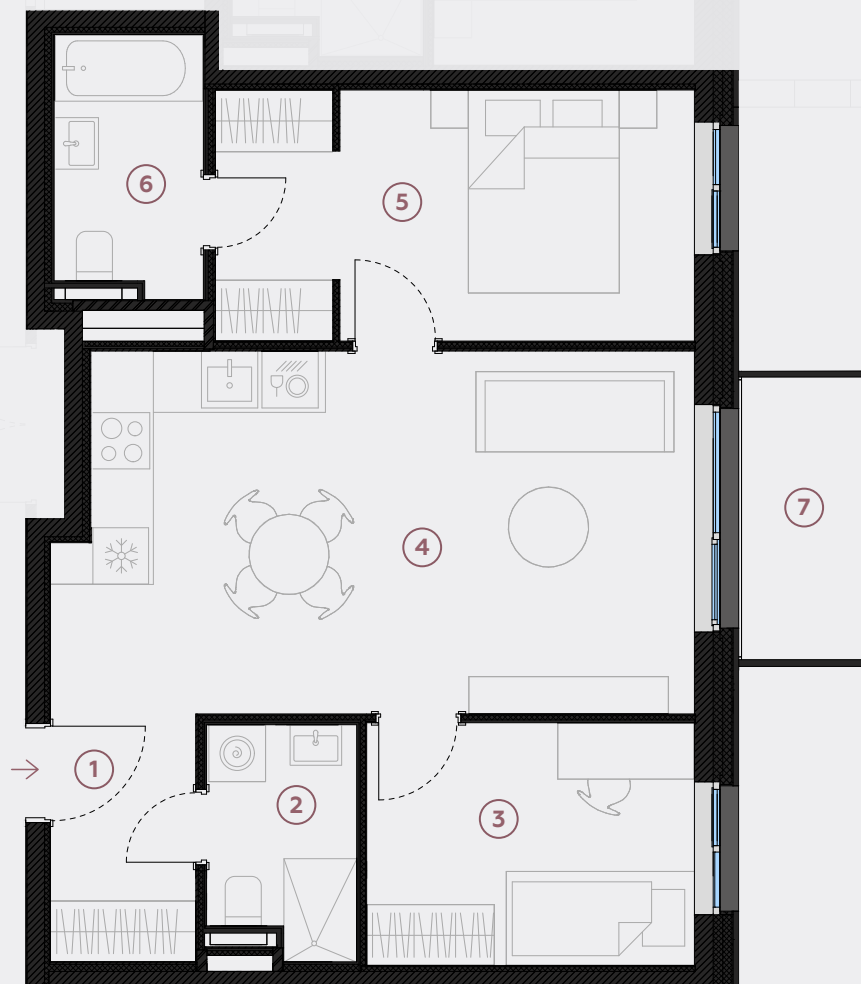

2. stāvs, Lielā iela 45a, Mārupe

Dzīvoklis nr. 6

#	TELPA	M ²
1	Priekštelpa	4
2	Sanmezgls	3,7
3	Guļamistaba	9
4	Dzīvojamā istaba-Virtuve	25,4
5	Guļamistaba	13,4
6	Vannasistaba	4,3
7	Balkons	4,5

Dzīvojamā platība 59,8

Kopeja platība 64,3

MĒROGS 1:80

0 80 160 240

1 CENTIMETRĀ – 80 CENTIMETRI

hepsor

📍 Citadeles iela 12,
Rīga, LV-1010

📞 +371 26 603 222
(WHATSAPP & VIBER) LV / EN / RU

✉️ olita@hepsor.lv