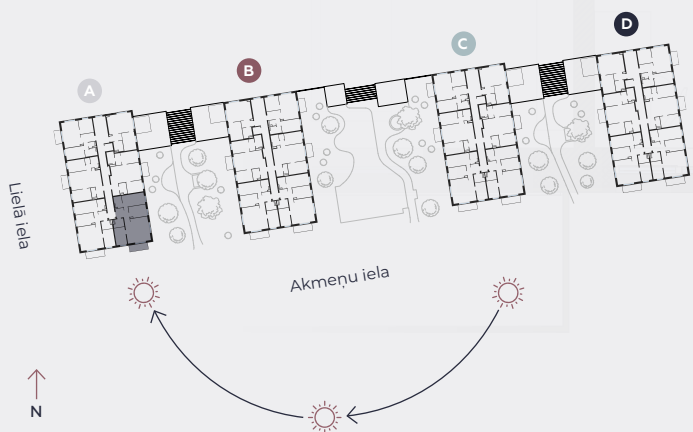

2. stāvs, Lielā iela 45a, Mārupe

Dzīvoklis nr. 7

#	TELPA	M ²
1	Priekštelpa	7,4
2	Sanmezgls	3,8
3	Guļamistaba	9,2
4	Dzīvojamā istaba-Virtuve	27,1
5	Guļamistaba	9,8
6	Guļamistaba	12,9
7	Vannasistaba	4,1
8	Balkons	6,2

Dzīvojamā platība 74,3

Kopeja platība 80,5

MĒROGS 1:80

0 80 160 240

1 CENTIMETRĀ – 80 CENTIMETRI

hepsor

📍 Citadeles iela 12,
Rīga, LV-1010

📞 +371 26 603 222