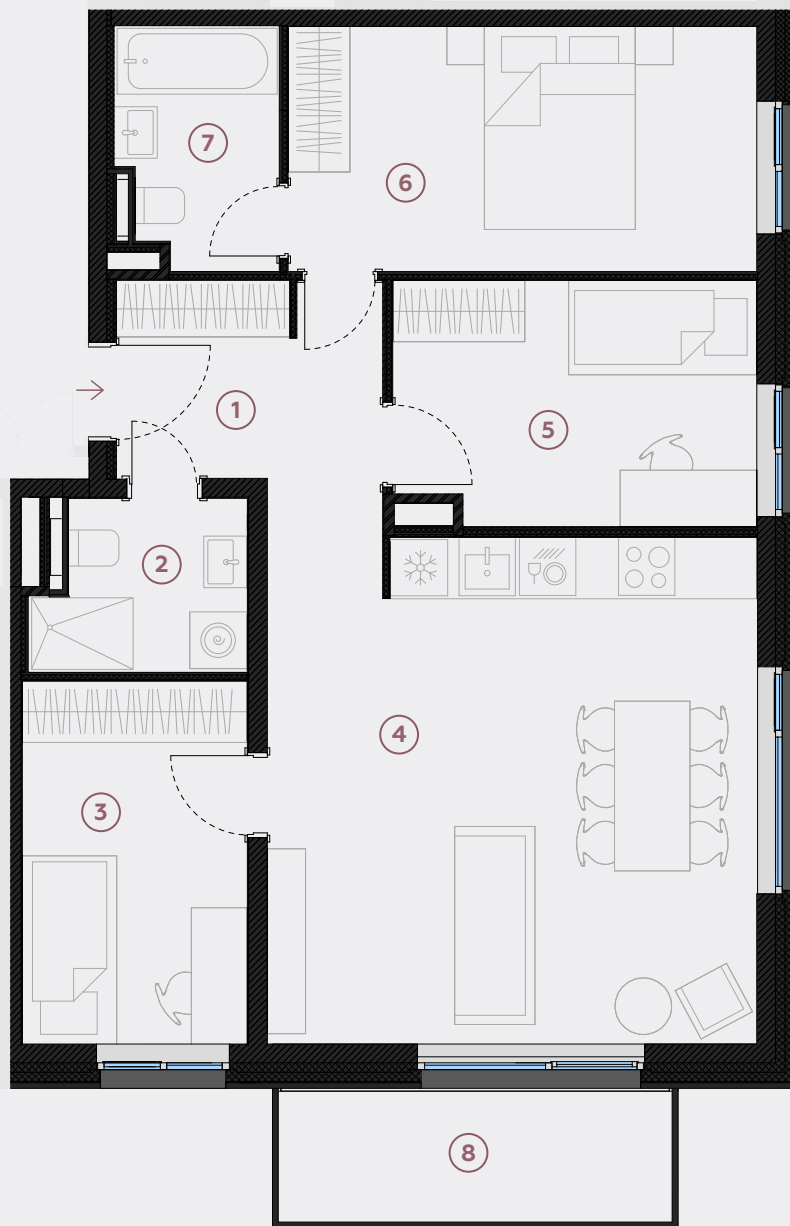

2. stāvs, Lielā iela 45a, Mārupe

Dzīvoklis nr. 7

#	TELPA	M ²
1	Priekštelpa	7,4
2	Sanmezgls	3,8
3	Guļamistaba	9,2
4	Dzīvojamā istaba-Virtuve	27,1
5	Guļamistaba	9,8
6	Guļamistaba	12,9
7	Vannasistaba	4,1
8	Balkons	6,2

Dzīvojamā platība 74,3

Kopeja platība 80,5

MĒROGS 1:80

0 80 160 240

1 CENTIMETRĀ – 80 CENTIMETRI

hepsor

📍 Citadeles iela 12,
Rīga, LV-1010

📞 +371 26 603 222