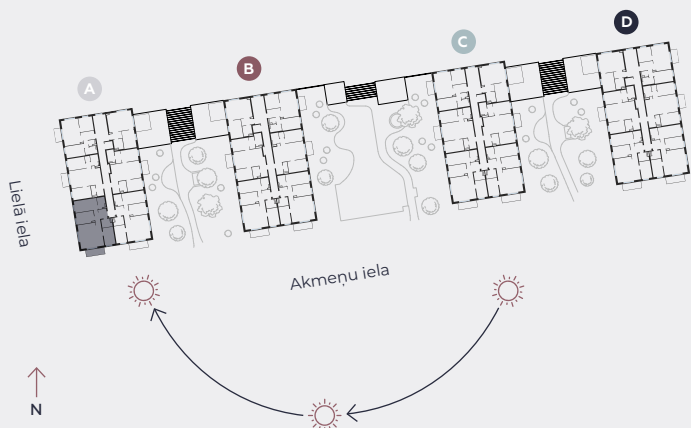

2. stāvs, Lielā iela 45a, Mārupe

Dzīvoklis nr. 8

#	TELPA	M ²
1	Priekštelpa	7,3
2	Sanmezgls	3,8
3	Guļamistaba	9
4	Dzīvojamā istaba-Virtuve	27,1
5	Guļamistaba	10,1
6	Guļamistaba	13,2
7	Vannasistaba	4
8	Balkons	6,2

Dzīvojamā platība 74,5

Kopeja platība 80,7

MĒROGS 1:80

0 80 160 240

1 CENTIMETRĀ – 80 CENTIMETRI

hepsor

📍 Citadeles iela 12,
Rīga, LV-1010

📞 +371 26 603 222