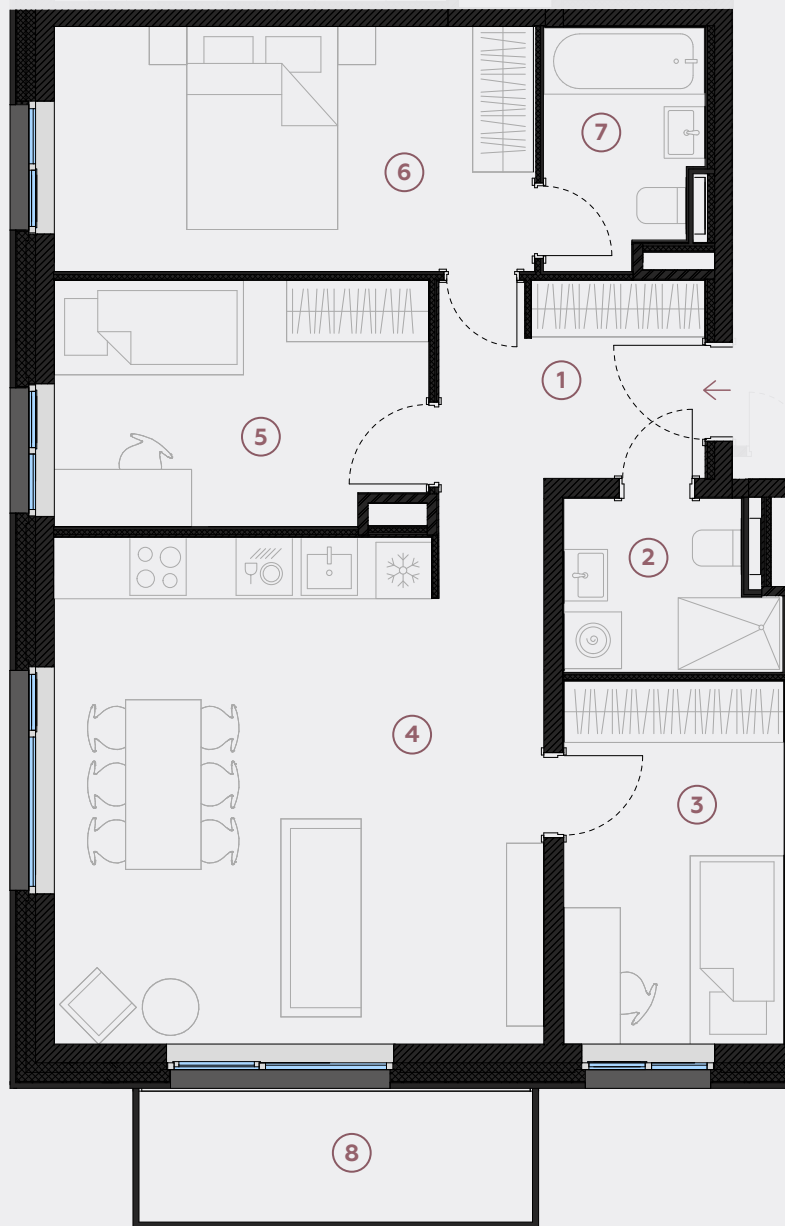

2. stāvs, Lielā iela 45a, Mārupe

Dzīvoklis nr. 8

#	TELPA	M ²
1	Priekštelpa	7,3
2	Sanmezgls	3,8
3	Guļamistaba	9
4	Dzīvojamā istaba-Virtuve	27,1
5	Guļamistaba	10,1
6	Guļamistaba	13,2
7	Vannasistaba	4
8	Balkons	6,2

Dzīvojamā platība 74,5

Kopeja platība 80,7

MĒROGS 1:80

0 80 160 240

1 CENTIMETRĀ – 80 CENTIMETRI

hepsor

📍 Citadeles iela 12,
Rīga, LV-1010

📞 +371 26 603 222