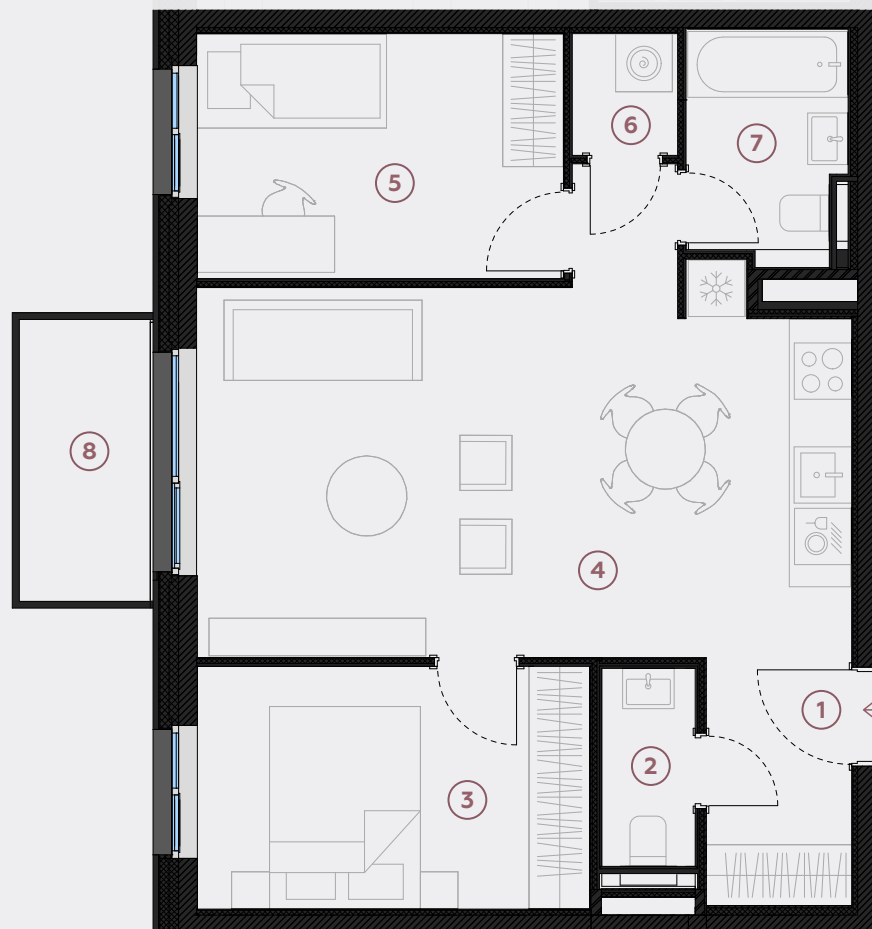

2. stāvs, Lielā iela 45a, Mārupe

Dzīvoklis nr. 9

#	TELPA	M ²
1	Priekštelpa	4,1
2	Sanmezgls	2,1
3	Guļamistaba	10,7
4	Dzīvojamā istaba-Virtuve	28,4
5	Guļamistaba	10,1
6	Garderobe	1,4
7	Vannasistaba	4
8	Balkons	4,5

Dzīvojamā platība 60,8

Kopeja platība 65,3

MĒROGS 1:80

0 80 160 240

1 CENTIMETRĀ – 80 CENTIMETRI

hepsor

📍 Citadeles iela 12,
Rīga, LV-1010

📞 +371 26 603 222