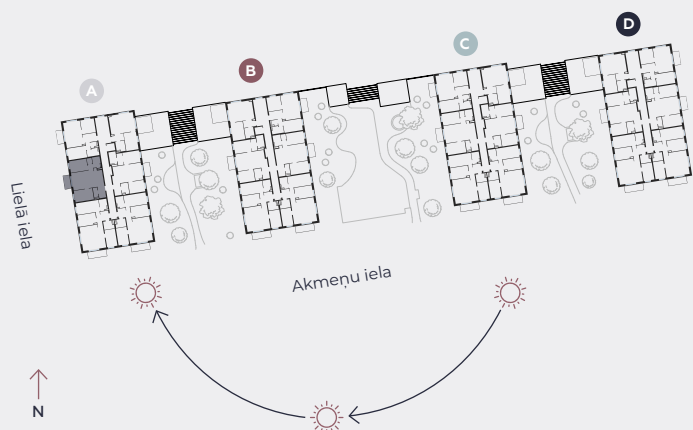

2. stāvs, Lielā iela 45a, Mārupe

Dzīvoklis nr. 9

#	TELPA	M ²
1	Priekštelpa	4,1
2	Sanmezgls	2,1
3	Guļamistaba	10,7
4	Dzīvojamā istaba-Virtuve	28,4
5	Guļamistaba	10,1
6	Garderobe	1,4
7	Vannasistaba	4
8	Balkons	4,5

Dzīvojamā platība 60,8

Kopeja platība 65,3

MĒROGS 1:80

0 80 160 240

1 CENTIMETRĀ – 80 CENTIMETRI

hepsor

📍 Citadeles iela 12,
Rīga, LV-1010

📞 +371 26 603 222