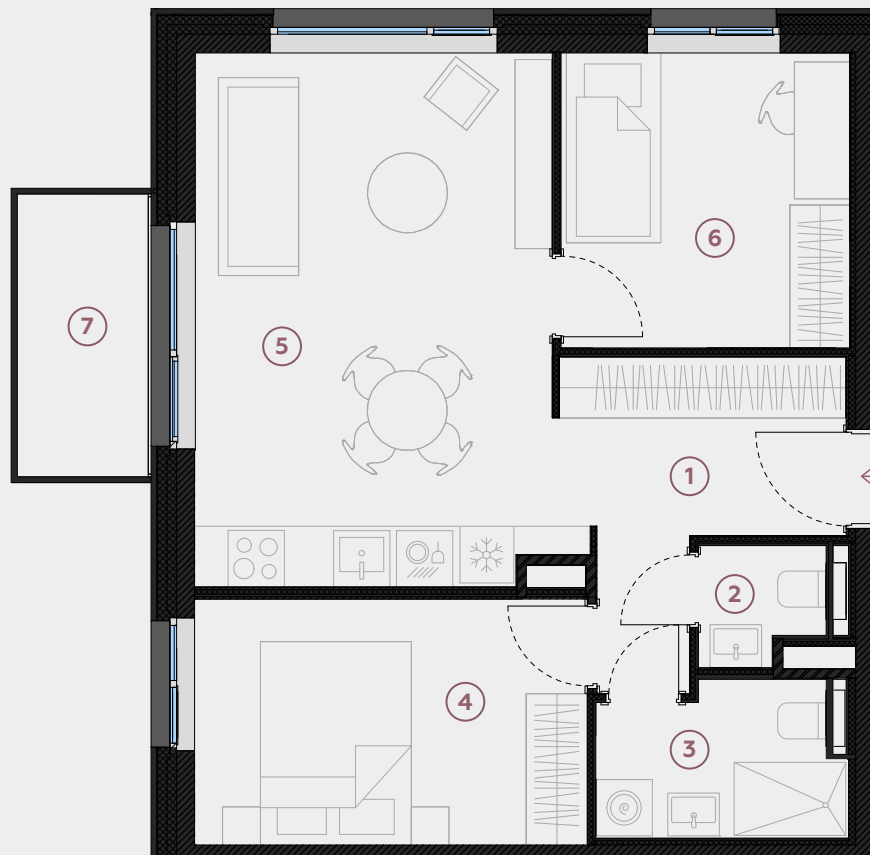

2. stāvs, Lielā iela 45a, Mārupe

Dzīvoklis nr. 10

#	TELPA	M ²
1	Priekštelpa	6,9
2	Sanmezgls	1,6
3	Vannasistaba	3,9
4	Guļamistaba	10,8
5	Dzīvojamā istaba-Virtuve	22
6	Guļamistaba	9,6
7	Balkons	4,5

Dzīvojamā platība 54,8

Kopeja platība 59,3

MĒROGS 1:80

0 80 160 240

1 CENTIMETRĀ – 80 CENTIMETRI

hepsor

📍 Citadeles iela 12,
Rīga, LV-1010

📞 +371 26 603 222

(WHATSAPP & VIBER) LV / EN / RU