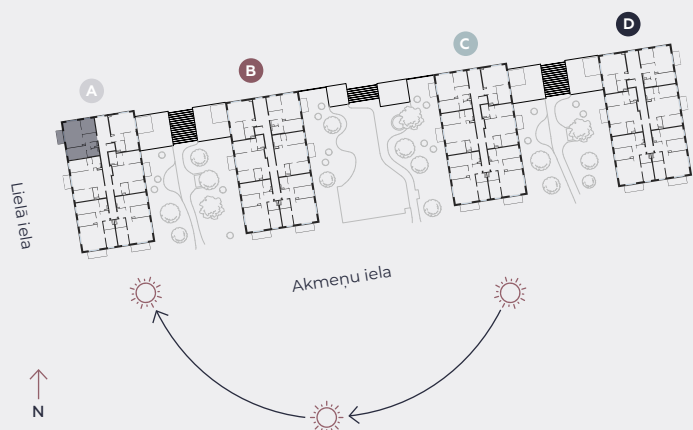

2. stāvs, Lielā iela 45a, Mārupe

Dzīvoklis nr. 10

#	TELPA	M ²
1	Priekštelpa	6,9
2	Sanmezgls	1,6
3	Vannasistaba	3,9
4	Guļamistaba	10,8
5	Dzīvojamā istaba-Virtuve	22
6	Guļamistaba	9,6
7	Balkons	4,5

Dzīvojamā platība 54,8

Kopeja platība 59,3

MĒROGS 1:80

0 80 160 240

1 CENTIMETRĀ – 80 CENTIMETRI

hepsor

📍 Citadeles iela 12,
Rīga, LV-1010

📞 +371 26 603 222

(WHATSAPP & VIBER) LV / EN / RU