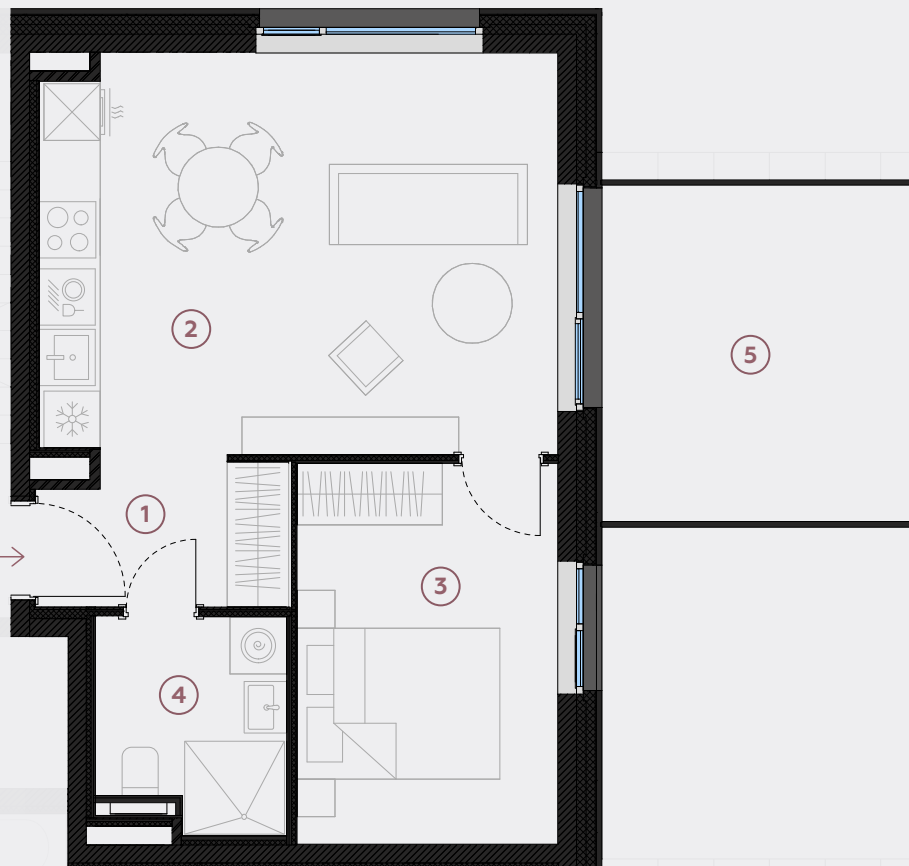

2. stāvs, Lielā iela 45a, Mārupe

## Dzīvoklis nr. 11

#	TELPA	M <sup>2</sup>
1	Priekštelpa	4
2	Dzīvojamā istaba-Virtuve	23,2
3	Guļamistaba	11,2
4	Vannasistaba	4,3
5	Terase	12,3

**Dzīvojamā platība 42,7**

**Kopeja platība 55**

MĒROGS 1:80

0 80 160 240