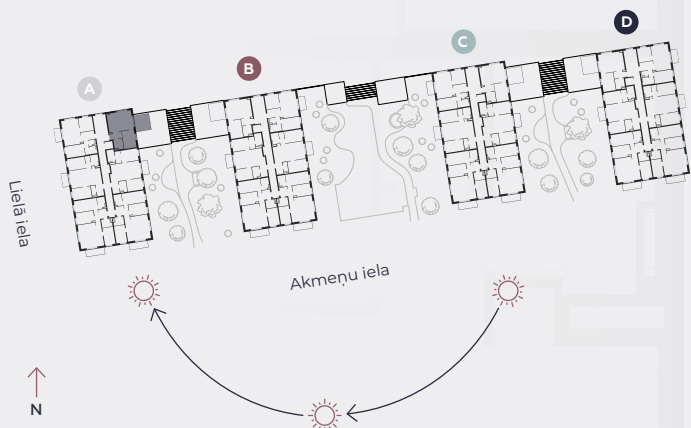

2. stāvs, Lielā iela 45a, Mārupe

## Dzīvoklis nr. 11

#	TELPA	M <sup>2</sup>
1	Priekštelpa	4
2	Dzīvojamā istaba-Virtuve	23,2
3	Guļamistaba	11,2
4	Vannasistaba	4,3
5	Terase	12,3

**Dzīvojamā platība 42,7**

**Kopeja platība 55**

MĒROGS 1:80

0 80 160 240

1 CENTIMETRĀ - 80 CENTIMETRI

**hepsor**

📍 Citadeles iela 12,  
Rīga, LV-1010

📞 +371 26 603 222  
(WHATSAPP & VIBER) LV / EN / RU

✉️ olita@hepsor.lv