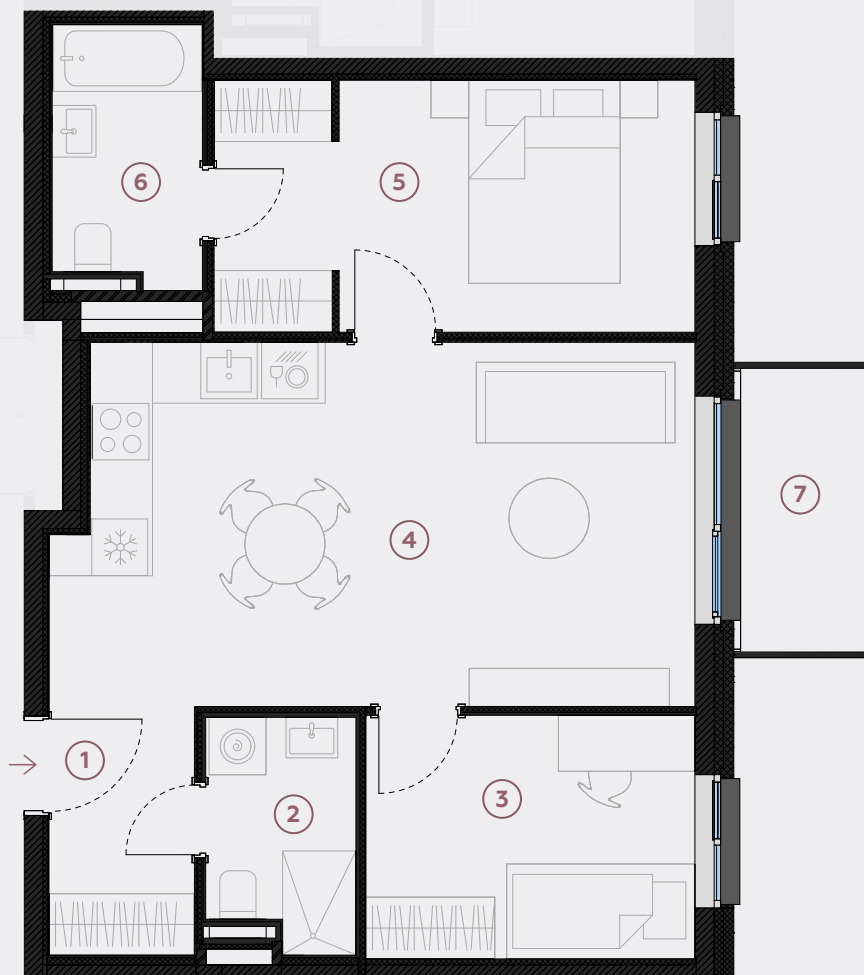

## Dzīvoklis nr. 12

#	TELPA	M <sup>2</sup>
1	Priekštelpa	4
2	Sanmezgls	3,7
3	Guļamistaba	9
4	Dzīvojamā istaba-Virtuve	25,4
5	Guļamistaba	13,4
6	Vannasistaba	4,3
7	Balkons	4,5

**Dzīvojamā platība 59,8**

**Kopeja platība 64,3**