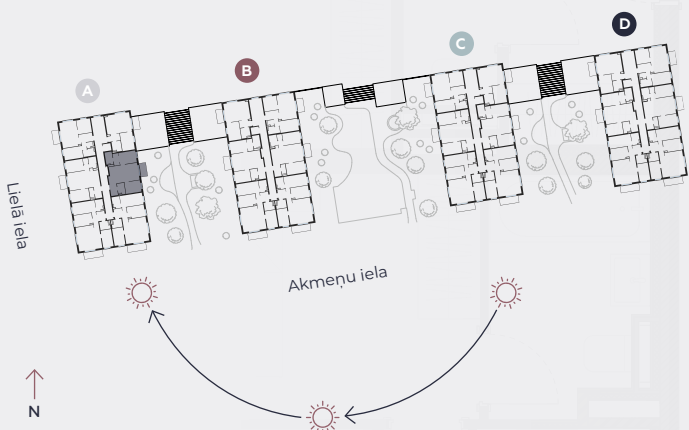

3. stāvs, Lielā iela 45a, Mārupe

## Dzīvoklis nr. 12

#	TELPA	M <sup>2</sup>
1	Priekštelpa	4
2	Sanmezgls	3,7
3	Guļamistaba	9
4	Dzīvojamā istaba-Virtuve	25,4
5	Guļamistaba	13,4
6	Vannasistaba	4,3
7	Balkons	4,5

**Dzīvojamā platība 59,8**

**Kopeja platība 64,3**

MĒROGS 1:80

0 80 160 240

1 CENTIMETRĀ – 80 CENTIMETRI

**hepsor**

📍 Citadeles iela 12,  
Rīga, LV-1010

📞 +371 26 603 222

(WHATSAPP & VIBER) LV / EN / RU

✉️ olita@hepsor.lv