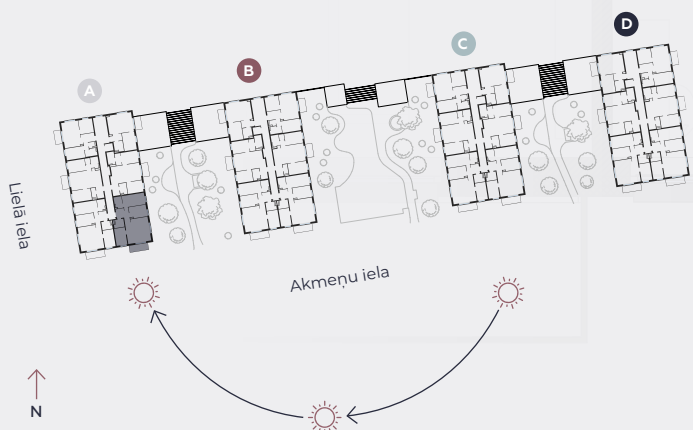

3. stāvs, Lielā iela 45a, Mārupe

Dzīvoklis nr. 13

| # | TELPA | M ² |
|---|--------------------------|----------------|
| 1 | Priekštelpa | 7,4 |
| 2 | Sanmezgls | 3,8 |
| 3 | Guļamistaba | 9,2 |
| 4 | Dzīvojamā istaba-Virtuve | 27,1 |
| 5 | Guļamistaba | 9,8 |
| 6 | Guļamistaba | 12,9 |
| 7 | Vannasistaba | 4,1 |
| 8 | Balkons | 6,2 |

Dzīvojamā platība 74,3

Kopeja platība 80,5

MĒROGS 1:80

0 80 160 240

1 CENTIMETRĀ – 80 CENTIMETRI

hepsor

📍 Citadeles iela 12,
Rīga, LV-1010

📞 +371 26 603 222
(WHATSAPP & VIBER) LV / EN / RU