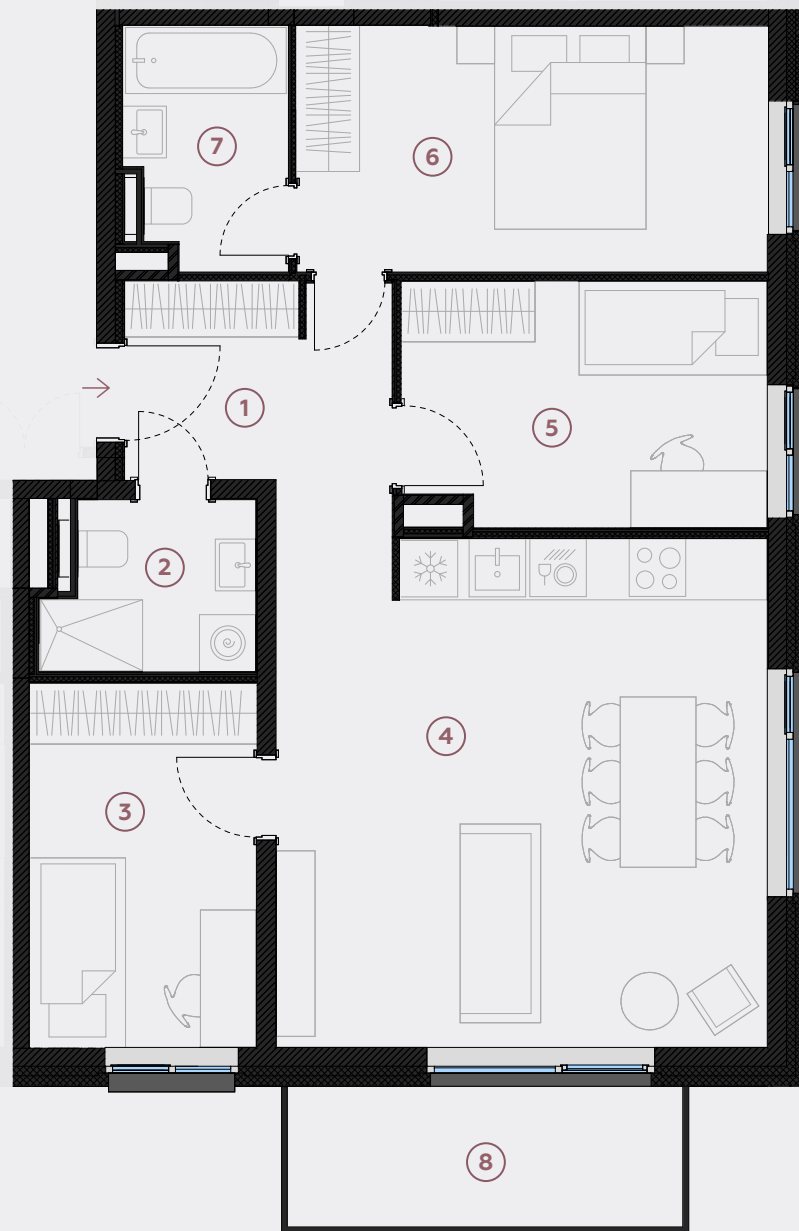

3. stāvs, Lielā iela 45a, Mārupe

Dzīvoklis nr. 13

| # | TELPA | M ² |
|---|--------------------------|----------------|
| 1 | Priekštelpa | 7,4 |
| 2 | Sanmezgls | 3,8 |
| 3 | Guļamistaba | 9,2 |
| 4 | Dzīvojamā istaba-Virtuve | 27,1 |
| 5 | Guļamistaba | 9,8 |
| 6 | Guļamistaba | 12,9 |
| 7 | Vannasistaba | 4,1 |
| 8 | Balkons | 6,2 |

Dzīvojamā platība 74,3

Kopeja platība 80,5

MĒROGS 1:80

0 80 160 240

1 CENTIMETRĀ – 80 CENTIMETRI

hepsor

📍 Citadeles iela 12,
Rīga, LV-1010

📞 +371 26 603 222
(WHATSAPP & VIBER) LV / EN / RU