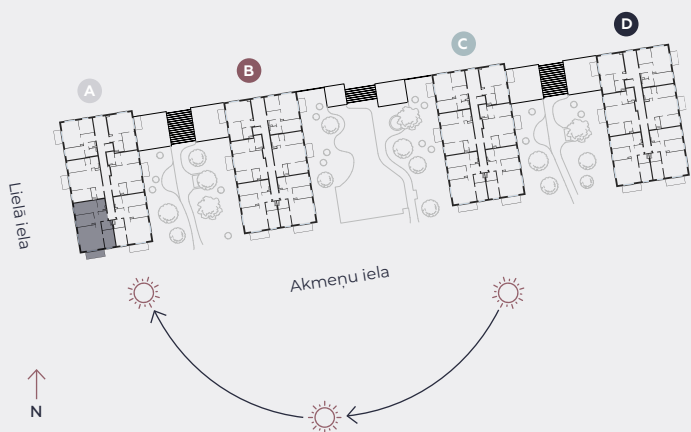

3. stāvs, Lielā iela 45a, Mārupe

## Dzīvoklis nr. 14

#	TELPA	M <sup>2</sup>
1	Priekštelpa	7,3
2	Sanmezgls	3,8
3	Guļamistaba	9
4	Dzīvojamā istaba-Virtuve	27,1
5	Guļamistaba	10,1
6	Guļamistaba	13,2
7	Vannasistaba	4,0
8	Balkons	6,2

**Dzīvojamā platība 74,5**

**Kopeja platība 80,7**

MĒROGS 1:80

0 80 160 240

1 CENTIMETRĀ – 80 CENTIMETRI

**hepsor**

📍 Citadeles iela 12,  
Rīga, LV-1010

📞 +371 26 603 222  
(WHATSAPP & VIBER) LV / EN / RU

✉️ olita@hepsor.lv