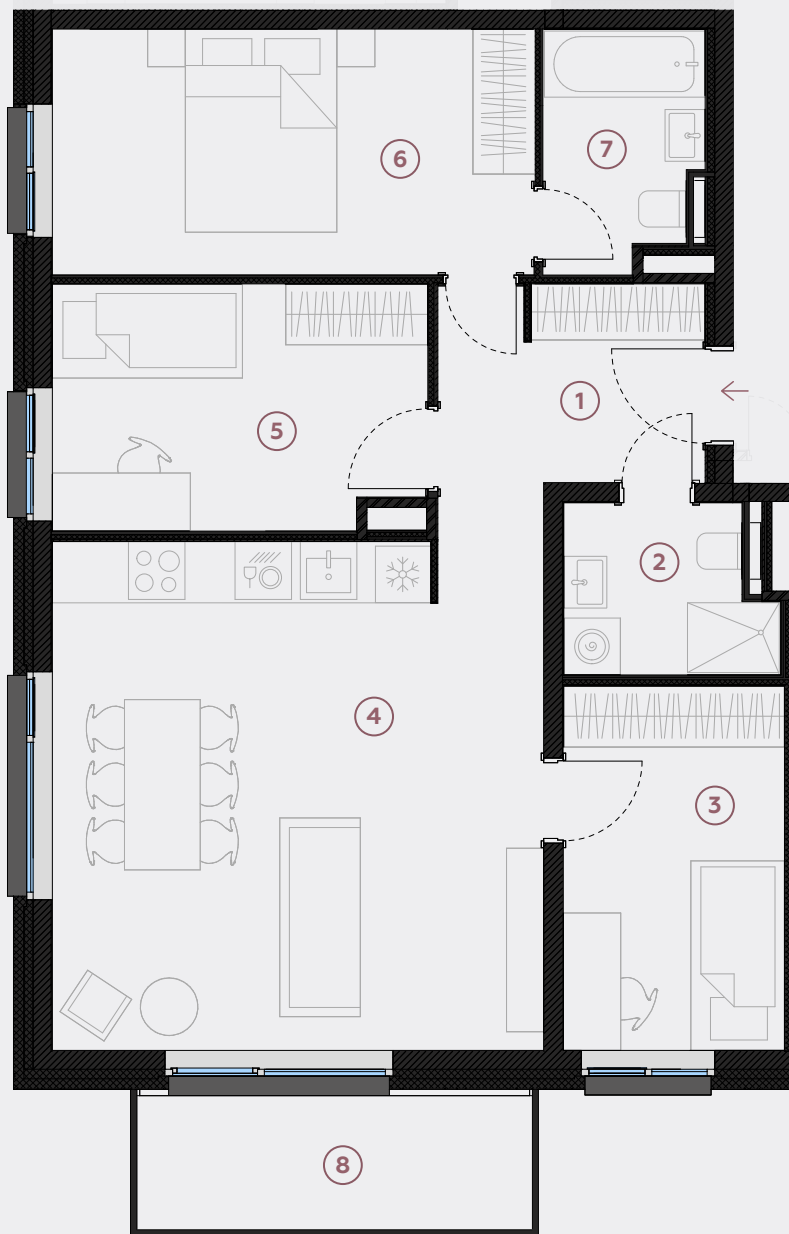

## Dzīvoklis nr. 14

#	TELPA	M <sup>2</sup>
1	Priekštelpa	7,3
2	Sanmezgls	3,8
3	Guļamistaba	9
4	Dzīvojamā istaba-Virtuve	27,1
5	Guļamistaba	10,1
6	Guļamistaba	13,2
7	Vannasistaba	4,0
8	Balkons	6,2

**Dzīvojamā platība 74,5**

**Kopeja platība 80,7**

MĒROGS 1:80

0 80 160 240

1 CENTIMETRĀ – 80 CENTIMETRI

**hepsor**

📍 Citadeles iela 12,  
Rīga, LV-1010

📞 +371 26 603 222  
(WHATSAPP & VIBER) LV / EN / RU

✉️ olita@hepsor.lv