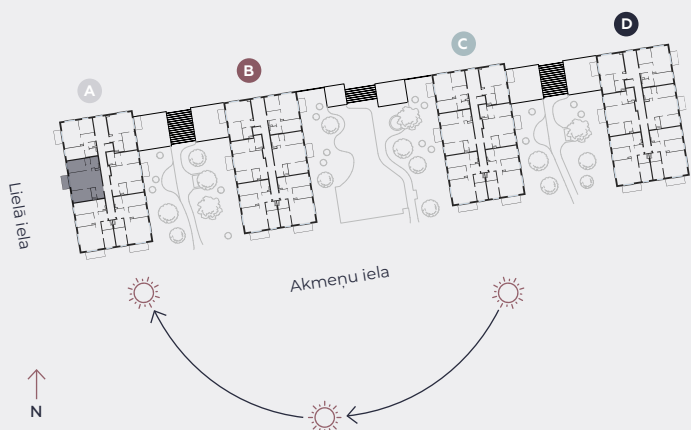

3. stāvs, Lielā iela 45a, Mārupe

## Dzīvoklis nr. 15

#	TELPA	M <sup>2</sup>
1	Priekštelpa	4,1
2	Sanmezgls	2,1
3	Guļamistaba	10,7
4	Dzīvojamā istaba-Virtuve	28,4
5	Guļamistaba	10,1
6	Garderobe	1,4
7	Vannasistaba	4
8	Balkons	4,5

**Dzīvojamā platība 60,8**

**Kopeja platība 65,3**

MĒROGS 1:80

0 80 160 240

1 CENTIMETRĀ – 80 CENTIMETRI

**hepsor**

📍 Citadeles iela 12,  
Rīga, LV-1010

☎ +371 26 603 222

(WHATSAPP & VIBER) LV / EN / RU