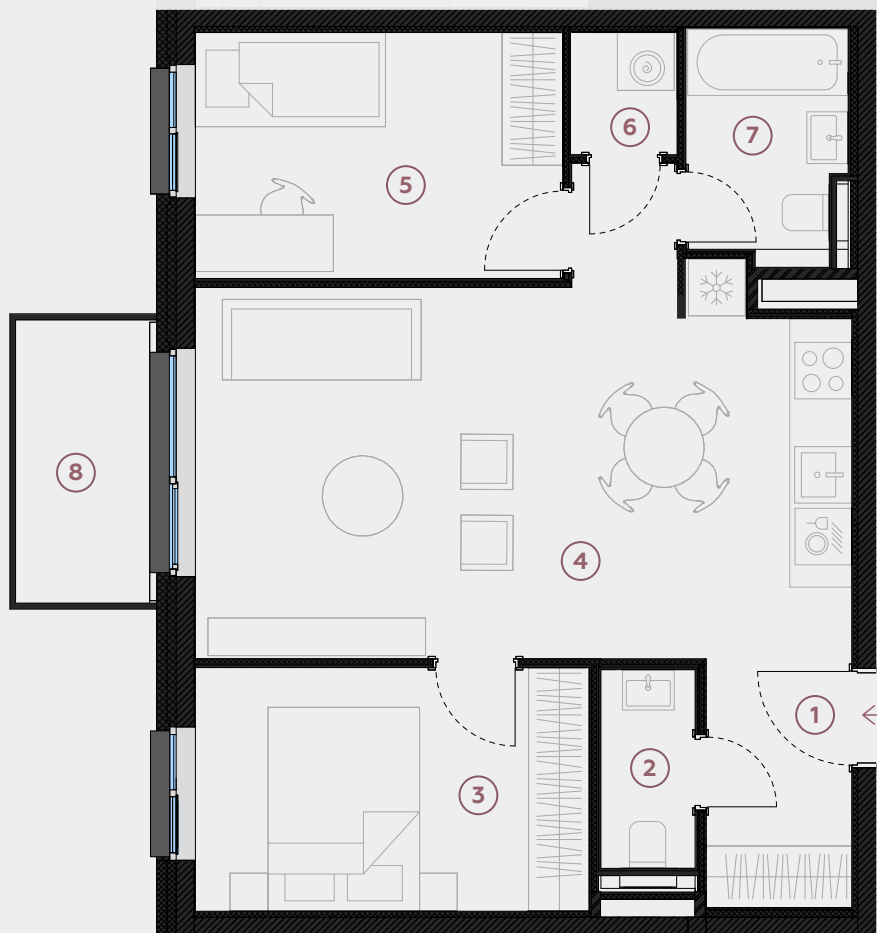

## Dzīvoklis nr. 15

#	TELPA	M <sup>2</sup>
1	Priekštelpa	4,1
2	Sanmezgls	2,1
3	Guļamistaba	10,7
4	Dzīvojamā istaba-Virtuve	28,4
5	Guļamistaba	10,1
6	Garderobe	1,4
7	Vannasistaba	4
8	Balkons	4,5

**Dzīvojamā platība 60,8**

**Kopeja platība 65,3**

MĒROGS 1:80

0 80 160 240

1 CENTIMETRĀ – 80 CENTIMETRI

**hepsor**

📍 Citadeles iela 12,  
Rīga, LV-1010

☎ +371 26 603 222

(WHATSAPP & VIBER) LV / EN / RU