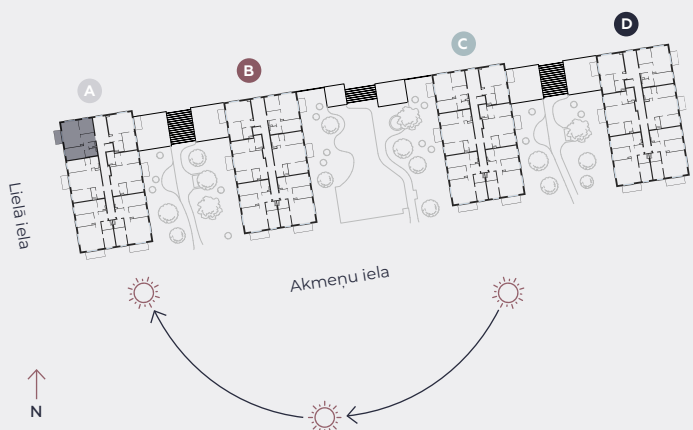

3. stāvs, Lielā iela 45a, Mārupe

Dzīvoklis nr. 16

#	TELPA	M ²
1	Priekštelpa	6,9
2	Sanmezgls	1,6
3	Vannasistaba	3,9
4	Guļamistaba	10,8
5	Dzīvojamā istaba-Virtuve	22
6	Guļamistaba	9,6
7	Balkons	4,5

Dzīvojamā platība 54,8

Kopeja platība 59,3

MĒROGS 1:80

0 80 160 240

1 CENTIMETRĀ – 80 CENTIMETRI

hepsor

📍 Citadeles iela 12,
Rīga, LV-1010

📞 +371 26 603 222
(WHATSAPP & VIBER) LV / EN / RU

✉️ olita@hepsor.lv