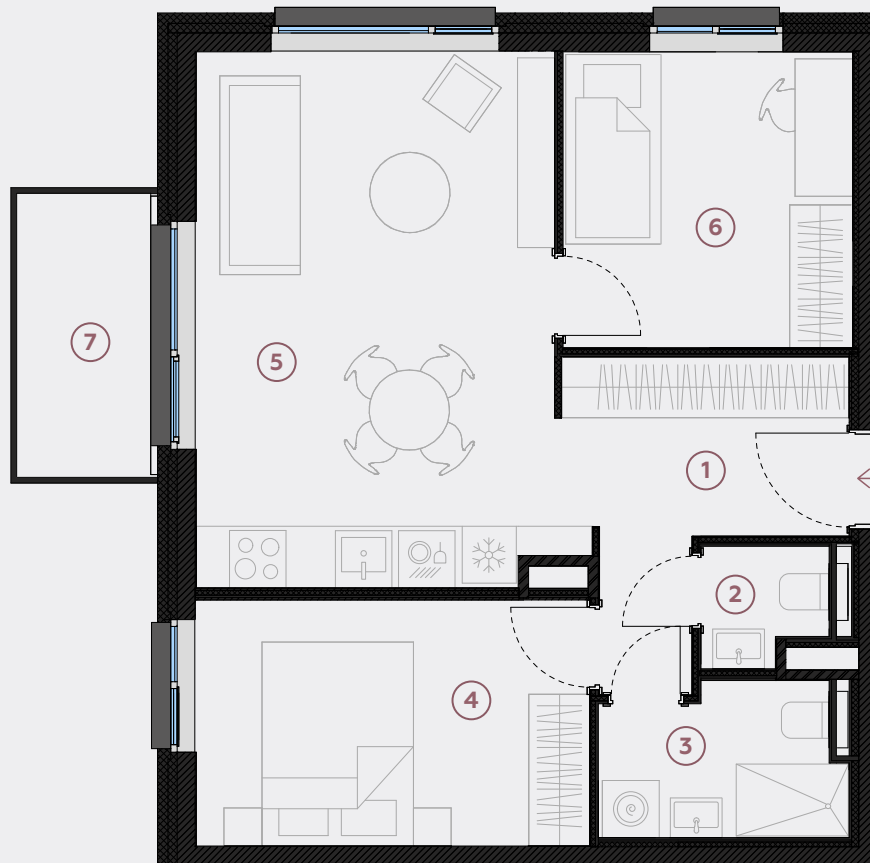

3. stāvs, Lielā iela 45a, Mārupe

Dzīvoklis nr. 16

#	TELPA	M ²
1	Priekštelpa	6,9
2	Sanmezgls	1,6
3	Vannasistaba	3,9
4	Guļamistaba	10,8
5	Dzīvojamā istaba-Virtuve	22
6	Guļamistaba	9,6
7	Balkons	4,5

Dzīvojamā platība 54,8

Kopeja platība 59,3

MĒROGS 1:80

0 80 160 240

1 CENTIMETRĀ – 80 CENTIMETRI

hepsor

📍 Citadeles iela 12,
Rīga, LV-1010

📞 +371 26 603 222
(WHATSAPP & VIBER) LV / EN / RU

✉️ olita@hepsor.lv